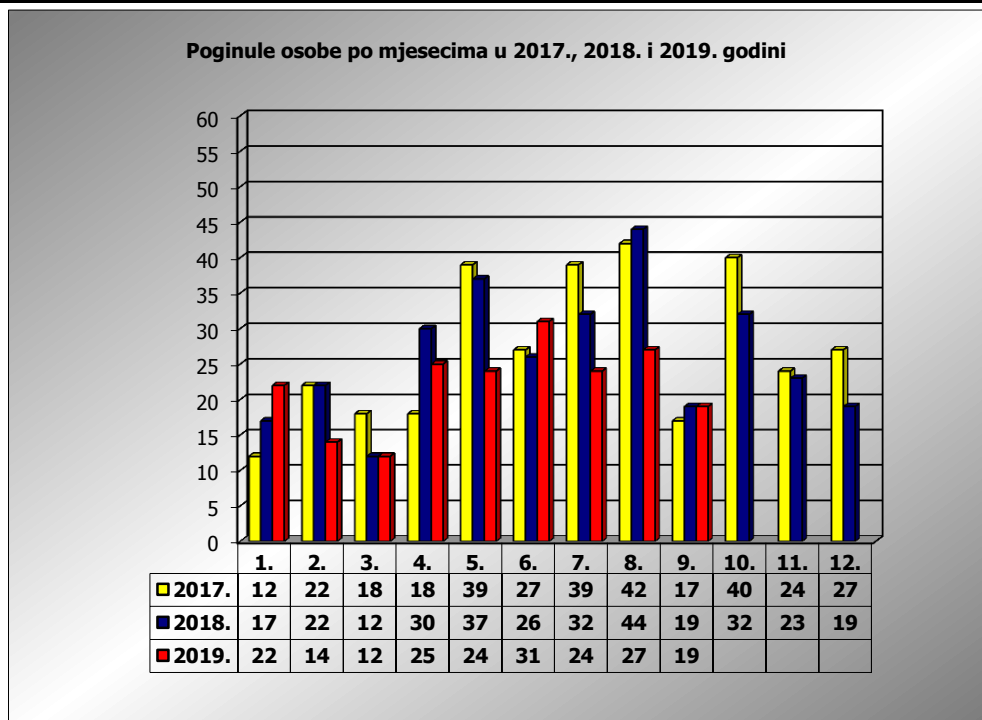

**PRIKAZ POGINULIH OSOBA U PROMETNIM NESREĆAMA U 2019.
GODINI U REPUBLICI HRVATSKOJ PO MJESECIMA
(usporedba s 2017. i 2018. godinom)**

mjesec	poginuli			2019./2017.		2019./2018.	
	2017. g.	2018. g.	2019. g.				
siječanj	12	17	22	83,3%	10	29,4%	5
veljača	22	22	14	-36,4%	-8	-36,4%	-8
ožujak	18	12	12	-33,3%	-6	0,0%	0
travanj	18	30	25	38,9%	7	-16,7%	-5
svibanj	39	37	24	-38,5%	-15	-35,1%	-13
lipanj	27	26	31	14,8%	4	19,2%	5
srpanj	39	32	24	-38,5%	-15	-25,0%	-8
kolovoz	42	44	27	-35,7%	-15	-38,6%	-17
rujan	17	19	19	11,8%	2	0,0%	0
listopad	40	32					
studeni	24	23					
prosinac	27	19					

I-III	52	51	48	-7,7%	-4	-5,9%	-3
I-VI	136	144	128	-5,9%	-8	-11,1%	-16
I-VIII	217	220	179	-17,5%	-38	-18,6%	-41
I-IX	234	239	198	-15,4%	-36	-17,2%	-41

IX. mjesec - podaci s danom 22.09.2017., 2018. i 2019.