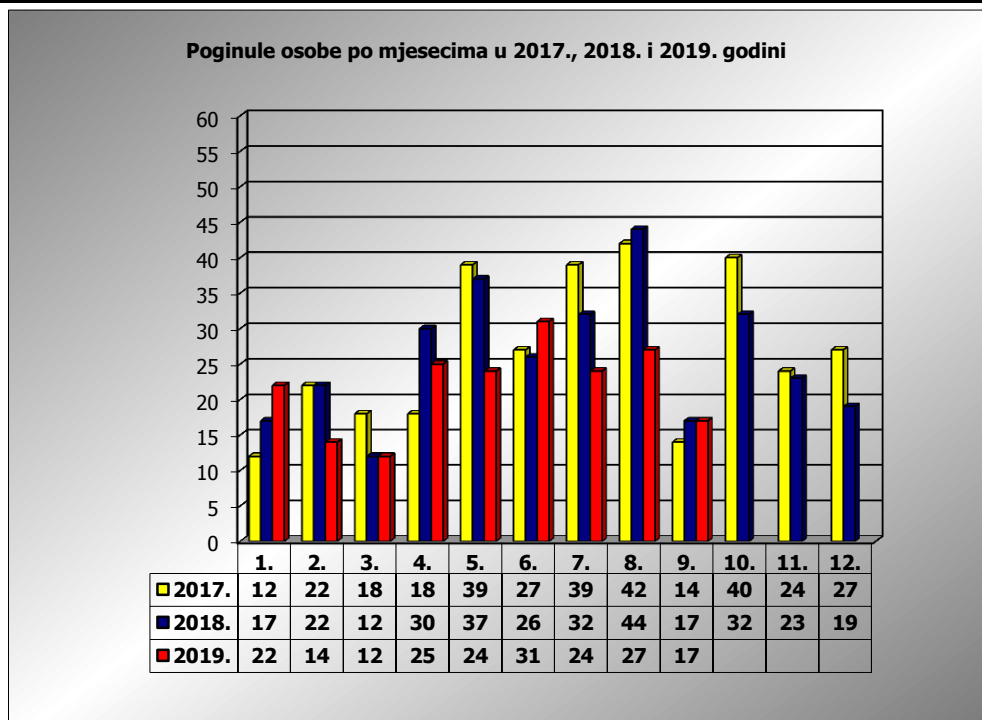

**PRIKAZ POGINULIH OSOBA U PROMETNIM NESREĆAMA U 2019.
GODINI U REPUBLICI HRVATSKOJ PO MJESECIMA
(usporedba s 2017. i 2018. godinom)**

mjesec	poginuli			2019./2017.		2019./2018.	
	2017. g.	2018. g.	2019. g.				
siječanj	12	17	22	83,3%	10	29,4%	5
veljača	22	22	14	-36,4%	-8	-36,4%	-8
ožujak	18	12	12	-33,3%	-6	0,0%	0
travanj	18	30	25	38,9%	7	-16,7%	-5
svibanj	39	37	24	-38,5%	-15	-35,1%	-13
lipanj	27	26	31	14,8%	4	19,2%	5
srpanj	39	32	24	-38,5%	-15	-25,0%	-8
kolovoz	42	44	27	-35,7%	-15	-38,6%	-17
rujan	14	17	17	21,4%	3	0,0%	0
listopad	40	32					
studeni	24	23					
prosinac	27	19					

I-III	52	51	48	-7,7%	-4	-5,9%	-3
I-VI	136	144	128	-5,9%	-8	-11,1%	-16
I-VIII	217	220	179	-17,5%	-38	-18,6%	-41
I-IX	231	237	196	-15,2%	-35	-17,3%	-41

IX. mjesec - podaci s danom 19.09.2017., 2018. i 2019.