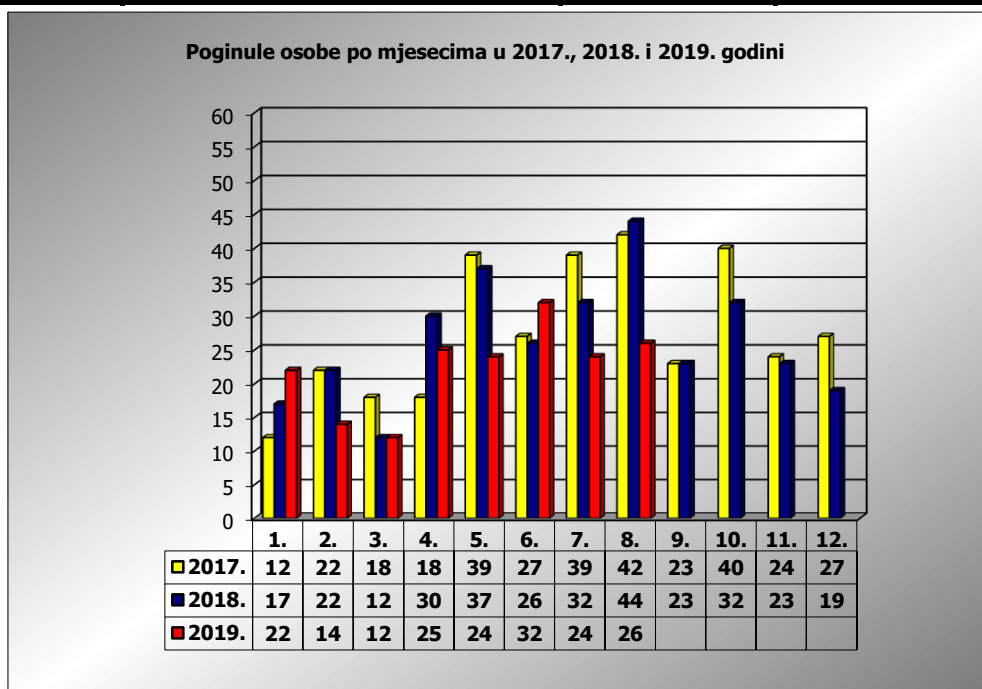

**PRIKAZ POGINULIH OSOBA U PROMETNIM NESREĆAMA U 2019.
GODINI U REPUBLICI HRVATSKOJ PO MJESECIMA
(usporedba s 2017. i 2018. godinom)**

mjesec	poginuli			2019./2017.		2019./2018.	
	2017. g.	2018. g.	2019. g.				
siječanj	12	17	22	83,3%	10	29,4%	5
veljača	22	22	14	-36,4%	-8	-36,4%	-8
ožujak	18	12	12	-33,3%	-6	0,0%	0
travanj	18	30	25	38,9%	7	-16,7%	-5
svibanj	39	37	24	-38,5%	-15	-35,1%	-13
lipanj	27	26	32	18,5%	5	23,1%	6
srpanj	39	32	24	-38,5%	-15	-25,0%	-8
kolovoz	42	44	26	-38,1%	-16	-40,9%	-18
rujan	0	0	1	#DIJ/0!	1	#DIJ/0!	1
listopad	40	32					
studeni	24	23					
prosinac	27	19					

I-III	52	51	48	-7,7%	-4	-5,9%	-3
I-VI	136	144	129	-5,1%	-7	-10,4%	-15
I-VIII	217	220	179	-17,5%	-38	-18,6%	-41
I-IX	217	220	180	-17,1%	-37	-18,2%	-40

IX. mjesec - podaci s danom 01.09.2017., 2018. i 2019.