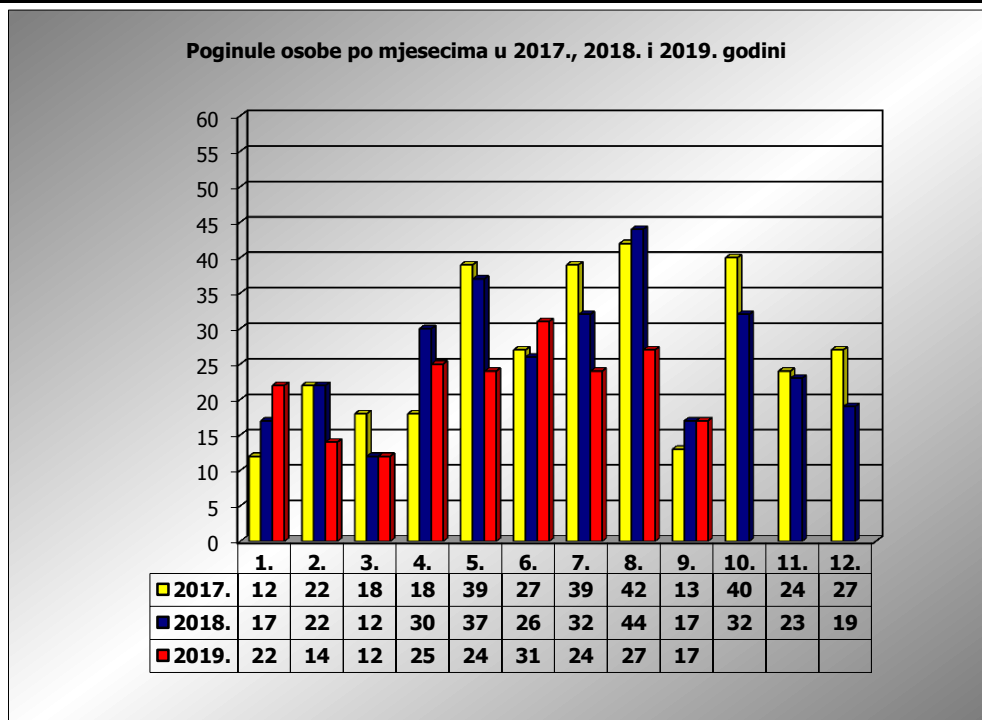

**PRIKAZ POGINULIH OSOBA U PROMETNIM NESREĆAMA U 2019.
GODINI U REPUBLICI HRVATSKOJ PO MJESECIMA
(usporedba s 2017. i 2018. godinom)**

mjesec	poginuli			2019./2017.		2019./2018.	
	2017. g.	2018. g.	2019. g.				
siječanj	12	17	22	83,3%	10	29,4%	5
veljača	22	22	14	-36,4%	-8	-36,4%	-8
ožujak	18	12	12	-33,3%	-6	0,0%	0
travanj	18	30	25	38,9%	7	-16,7%	-5
svibanj	39	37	24	-38,5%	-15	-35,1%	-13
lipanj	27	26	31	14,8%	4	19,2%	5
srpanj	39	32	24	-38,5%	-15	-25,0%	-8
kolovoz	42	44	27	-35,7%	-15	-38,6%	-17
rujan	13	17	17	30,8%	4	0,0%	0
listopad	40	32					
studeni	24	23					
prosinac	27	19					

I-III	52	51	48	-7,7%	-4	-5,9%	-3
I-VI	136	144	128	-5,9%	-8	-11,1%	-16
I-VIII	217	220	179	-17,5%	-38	-18,6%	-41
I-IX	230	237	196	-14,8%	-34	-17,3%	-41

IX. mjesec - podaci s danom 18.09.2017., 2018. i 2019.