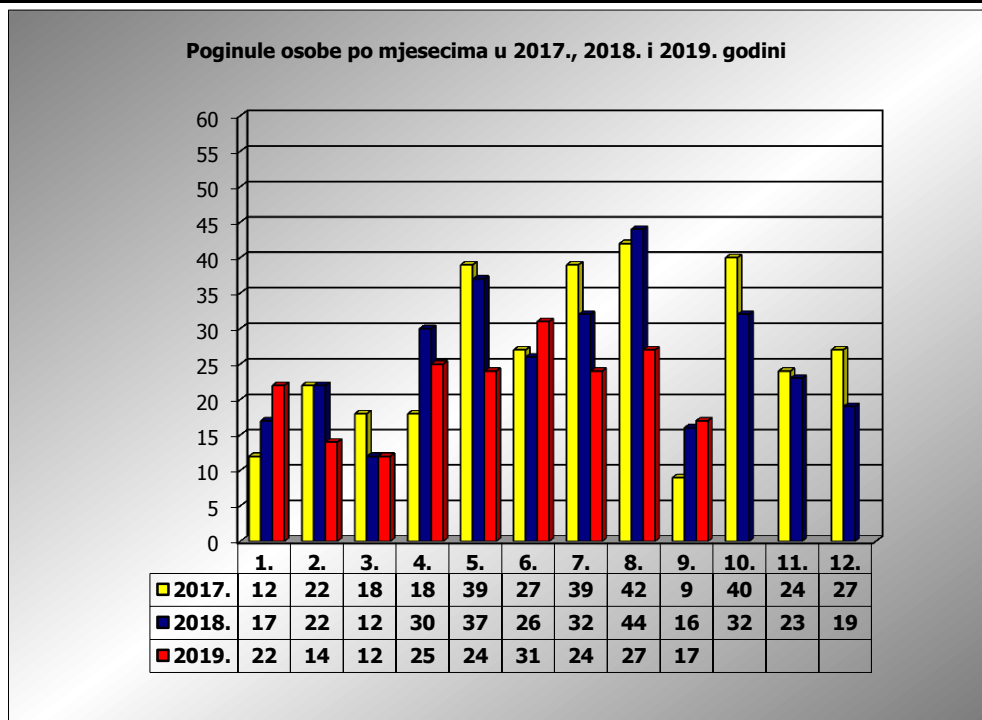

**PRIKAZ POGINULIH OSOBA U PROMETNIM NESREĆAMA U 2019.
GODINI U REPUBLICI HRVATSKOJ PO MJESECIMA
(usporedba s 2017. i 2018. godinom)**

mjesec	poginuli			2019./2017.		2019./2018.	
	2017. g.	2018. g.	2019. g.				
siječanj	12	17	22	83,3%	10	29,4%	5
veljača	22	22	14	-36,4%	-8	-36,4%	-8
ožujak	18	12	12	-33,3%	-6	0,0%	0
travanj	18	30	25	38,9%	7	-16,7%	-5
svibanj	39	37	24	-38,5%	-15	-35,1%	-13
lipanj	27	26	31	14,8%	4	19,2%	5
srpanj	39	32	24	-38,5%	-15	-25,0%	-8
kolovoz	42	44	27	-35,7%	-15	-38,6%	-17
rujan	9	16	17	88,9%	8	6,3%	1
listopad	40	32					
studeni	24	23					
prosinac	27	19					

I-III	52	51	48	-7,7%	-4	-5,9%	-3
I-VI	136	144	128	-5,9%	-8	-11,1%	-16
I-VIII	217	220	179	-17,5%	-38	-18,6%	-41
I-IX	226	236	196	-13,3%	-30	-16,9%	-40

IX. mjesec - podaci s danom 17.09.2017., 2018. i 2019.