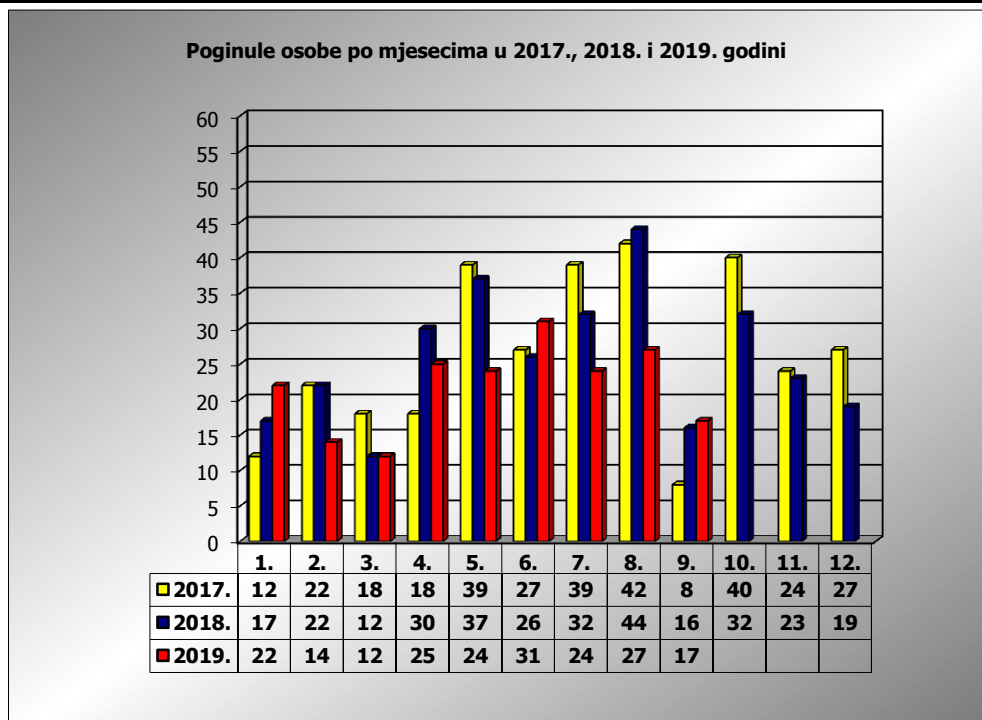

**PRIKAZ POGINULIH OSOBA U PROMETNIM NESREĆAMA U 2019.
GODINI U REPUBLICI HRVATSKOJ PO MJESECIMA
(usporedba s 2017. i 2018. godinom)**

mjesec	poginuli			2019./2017.		2019./2018.	
	2017. g.	2018. g.	2019. g.				
siječanj	12	17	22	83,3%	10	29,4%	5
veljača	22	22	14	-36,4%	-8	-36,4%	-8
ožujak	18	12	12	-33,3%	-6	0,0%	0
travanj	18	30	25	38,9%	7	-16,7%	-5
svibanj	39	37	24	-38,5%	-15	-35,1%	-13
lipanj	27	26	31	14,8%	4	19,2%	5
srpanj	39	32	24	-38,5%	-15	-25,0%	-8
kolovoz	42	44	27	-35,7%	-15	-38,6%	-17
rujan	8	16	17	112,5%	9	6,3%	1
listopad	40	32					
studeni	24	23					
prosinac	27	19					

I-III	52	51	48	-7,7%	-4	-5,9%	-3
I-VI	136	144	128	-5,9%	-8	-11,1%	-16
I-VIII	217	220	179	-17,5%	-38	-18,6%	-41
I-IX	225	236	196	-12,9%	-29	-16,9%	-40

IX. mjesec - podaci s danom 16.09.2017., 2018. i 2019.