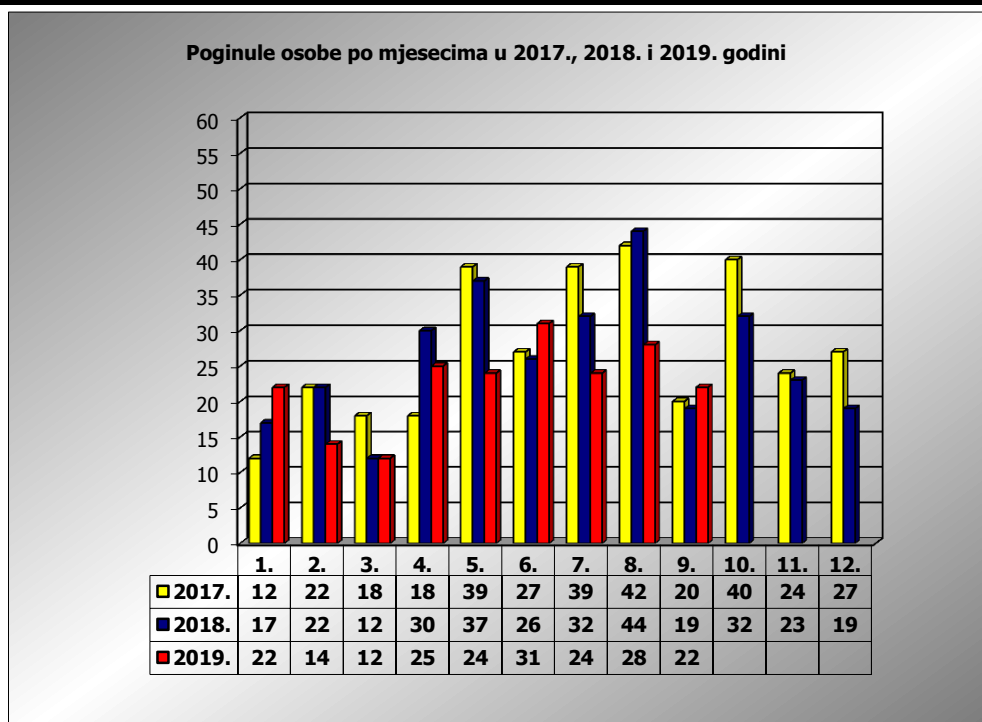

**PRIKAZ POGINULIH OSOBA U PROMETNIM NESREĆAMA U 2019.
GODINI U REPUBLICI HRVATSKOJ PO MJESECIMA
(usporedba s 2017. i 2018. godinom)**

mjesec	poginuli			2019./2017.		2019./2018.	
	2017. g.	2018. g.	2019. g.				
siječanj	12	17	22	83,3%	10	29,4%	5
veljača	22	22	14	-36,4%	-8	-36,4%	-8
ožujak	18	12	12	-33,3%	-6	0,0%	0
travanj	18	30	25	38,9%	7	-16,7%	-5
svibanj	39	37	24	-38,5%	-15	-35,1%	-13
lipanj	27	26	31	14,8%	4	19,2%	5
srpanj	39	32	24	-38,5%	-15	-25,0%	-8
kolovoz	42	44	28	-33,3%	-14	-36,4%	-16
rujan	20	19	22	10,0%	2	15,8%	3
listopad	40	32					
studeni	24	23					
prosinac	27	19					

I-III	52	51	48	-7,7%	-4	-5,9%	-3
I-VI	136	144	128	-5,9%	-8	-11,1%	-16
I-VIII	217	220	180	-17,1%	-37	-18,2%	-40
I-IX	237	239	202	-14,8%	-35	-15,5%	-37

IX. mjesec - podaci s danom 26.09.2017., 2018. i 2019.