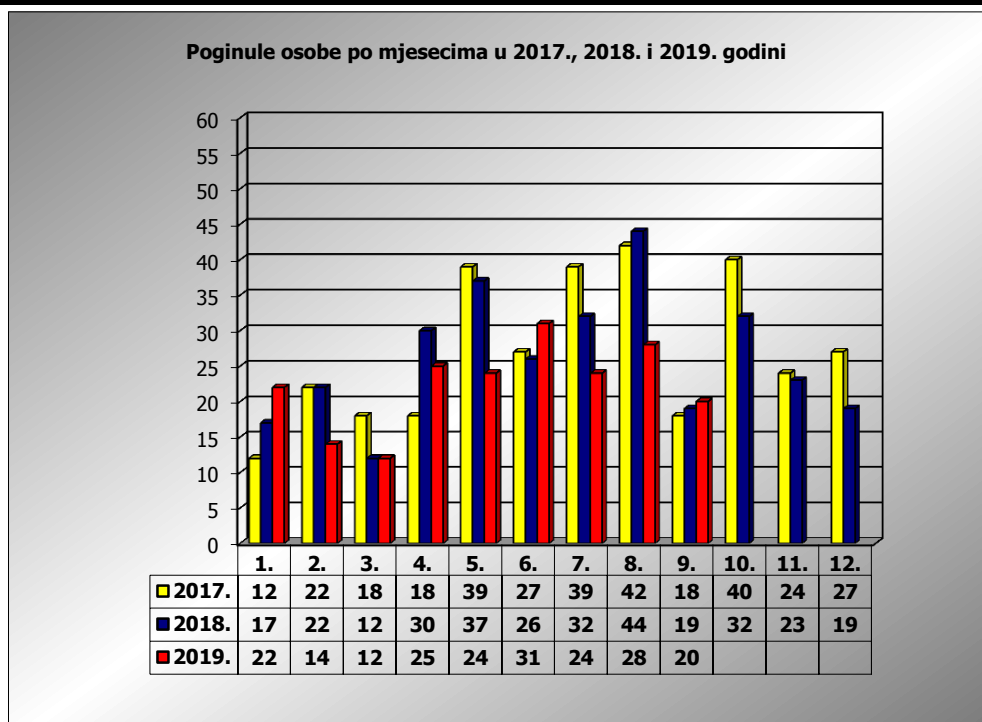

**PRIKAZ POGINULIH OSOBA U PROMETNIM NESREĆAMA U 2019.
GODINI U REPUBLICI HRVATSKOJ PO MJESECIMA
(usporedba s 2017. i 2018. godinom)**

mjesec	poginuli			2019./2017.		2019./2018.	
	2017. g.	2018. g.	2019. g.				
siječanj	12	17	22	83,3%	10	29,4%	5
veljača	22	22	14	-36,4%	-8	-36,4%	-8
ožujak	18	12	12	-33,3%	-6	0,0%	0
travanj	18	30	25	38,9%	7	-16,7%	-5
svibanj	39	37	24	-38,5%	-15	-35,1%	-13
lipanj	27	26	31	14,8%	4	19,2%	5
srpanj	39	32	24	-38,5%	-15	-25,0%	-8
kolovoz	42	44	28	-33,3%	-14	-36,4%	-16
rujan	18	19	20	11,1%	2	5,3%	1
listopad	40	32					
studeni	24	23					
prosinac	27	19					

I-III	52	51	48	-7,7%	-4	-5,9%	-3
I-VI	136	144	128	-5,9%	-8	-11,1%	-16
I-VIII	217	220	180	-17,1%	-37	-18,2%	-40
I-IX	235	239	200	-14,9%	-35	-16,3%	-39

IX. mjesec - podaci s danom 25.09.2017., 2018. i 2019.