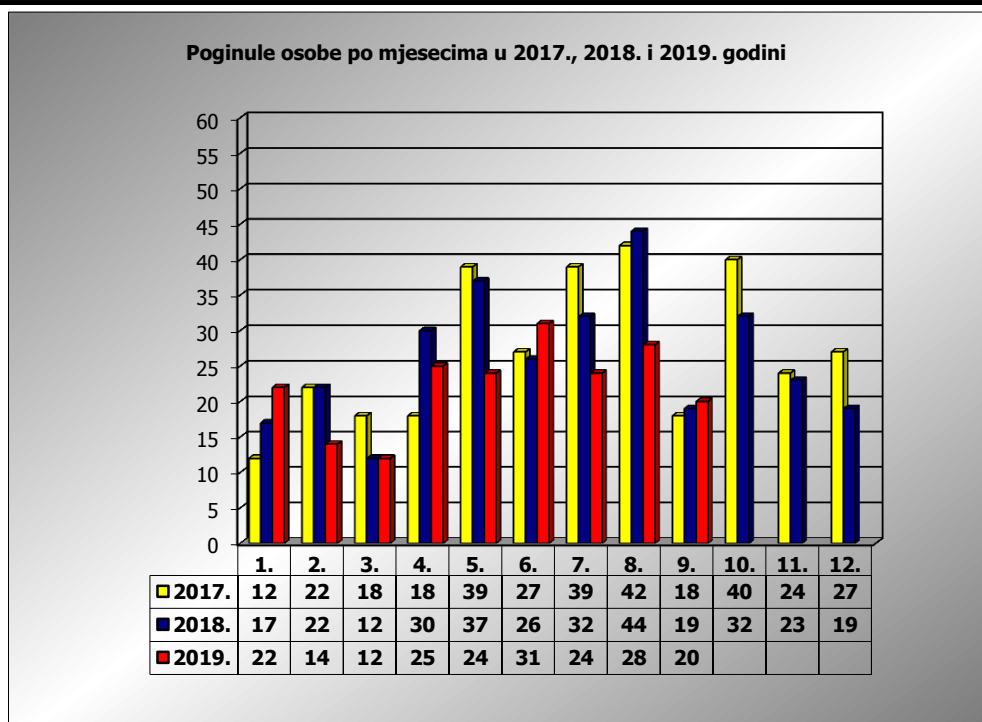

**PRIKAZ POGINULIH OSOBA U PROMETNIM NESREĆAMA U 2019.
GODINI U REPUBLICI HRVATSKOJ PO MJESECIMA
(usporedba s 2017. i 2018. godinom)**

mjesec	poginuli			2019./2017.		2019./2018.	
	2017. g.	2018. g.	2019. g.				
siječanj	12	17	22	83,3%	10	29,4%	5
veljača	22	22	14	-36,4%	-8	-36,4%	-8
ožujak	18	12	12	-33,3%	-6	0,0%	0
travanj	18	30	25	38,9%	7	-16,7%	-5
svibanj	39	37	24	-38,5%	-15	-35,1%	-13
lipanj	27	26	31	14,8%	4	19,2%	5
srpanj	39	32	24	-38,5%	-15	-25,0%	-8
kolovoz	42	44	28	-33,3%	-14	-36,4%	-16
rujan	18	19	20	11,1%	2	5,3%	1
listopad	40	32					
studeni	24	23					
prosinac	27	19					

I-III	52	51	48	-7,7%	-4	-5,9%	-3
I-VI	136	144	128	-5,9%	-8	-11,1%	-16
I-VIII	217	220	180	-17,1%	-37	-18,2%	-40
I-IX	235	239	200	-14,9%	-35	-16,3%	-39

IX. mjesec - podaci s danom 24.09.2017., 2018. i 2019.