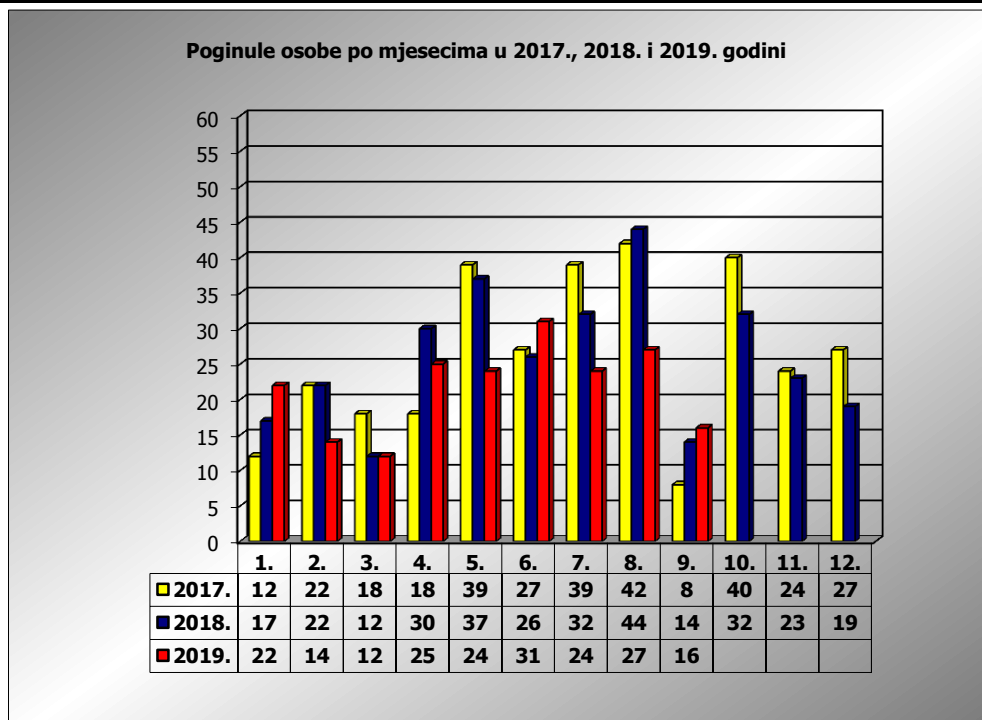

**PRIKAZ POGINULIH OSOBA U PROMETNIM NESREĆAMA U 2019.
GODINI U REPUBLICI HRVATSKOJ PO MJESECIMA
(usporedba s 2017. i 2018. godinom)**

mjesec	poginuli			2019./2017.		2019./2018.	
	2017. g.	2018. g.	2019. g.				
siječanj	12	17	22	83,3%	10	29,4%	5
veljača	22	22	14	-36,4%	-8	-36,4%	-8
ožujak	18	12	12	-33,3%	-6	0,0%	0
travanj	18	30	25	38,9%	7	-16,7%	-5
svibanj	39	37	24	-38,5%	-15	-35,1%	-13
lipanj	27	26	31	14,8%	4	19,2%	5
srpanj	39	32	24	-38,5%	-15	-25,0%	-8
kolovoz	42	44	27	-35,7%	-15	-38,6%	-17
rujan	8	14	16	100,0%	8	14,3%	2
listopad	40	32					
studeni	24	23					
prosinac	27	19					

I-III	52	51	48	-7,7%	-4	-5,9%	-3
I-VI	136	144	128	-5,9%	-8	-11,1%	-16
I-VIII	217	220	179	-17,5%	-38	-18,6%	-41
I-IX	225	234	195	-13,3%	-30	-16,7%	-39

IX. mjesec - podaci s danom 15.09.2017., 2018. i 2019.