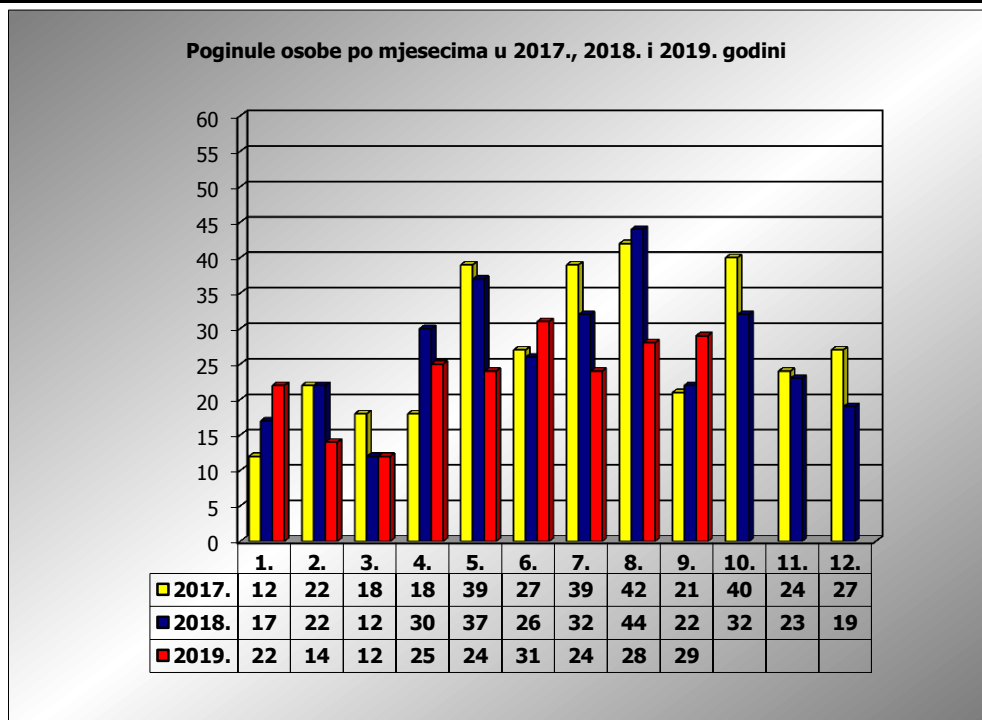

**PRIKAZ POGINULIH OSOBA U PROMETNIM NESREĆAMA U 2019.
GODINI U REPUBLICI HRVATSKOJ PO MJESECIMA
(usporedba s 2017. i 2018. godinom)**

mjesec	poginuli			2019./2017.		2019./2018.	
	2017. g.	2018. g.	2019. g.				
siječanj	12	17	22	83,3%	10	29,4%	5
veljača	22	22	14	-36,4%	-8	-36,4%	-8
ožujak	18	12	12	-33,3%	-6	0,0%	0
travanj	18	30	25	38,9%	7	-16,7%	-5
svibanj	39	37	24	-38,5%	-15	-35,1%	-13
lipanj	27	26	31	14,8%	4	19,2%	5
srpanj	39	32	24	-38,5%	-15	-25,0%	-8
kolovoz	42	44	28	-33,3%	-14	-36,4%	-16
rujan	21	22	29	38,1%	8	31,8%	7
listopad	40	32					
studeni	24	23					
prosinac	27	19					

I-III	52	51	48	-7,7%	-4	-5,9%	-3
I-VI	136	144	128	-5,9%	-8	-11,1%	-16
I-VIII	217	220	180	-17,1%	-37	-18,2%	-40
I-IX	238	242	209	-12,2%	-29	-13,6%	-33

IX. mjesec - podaci s danom 29.09.2017., 2018. i 2019.