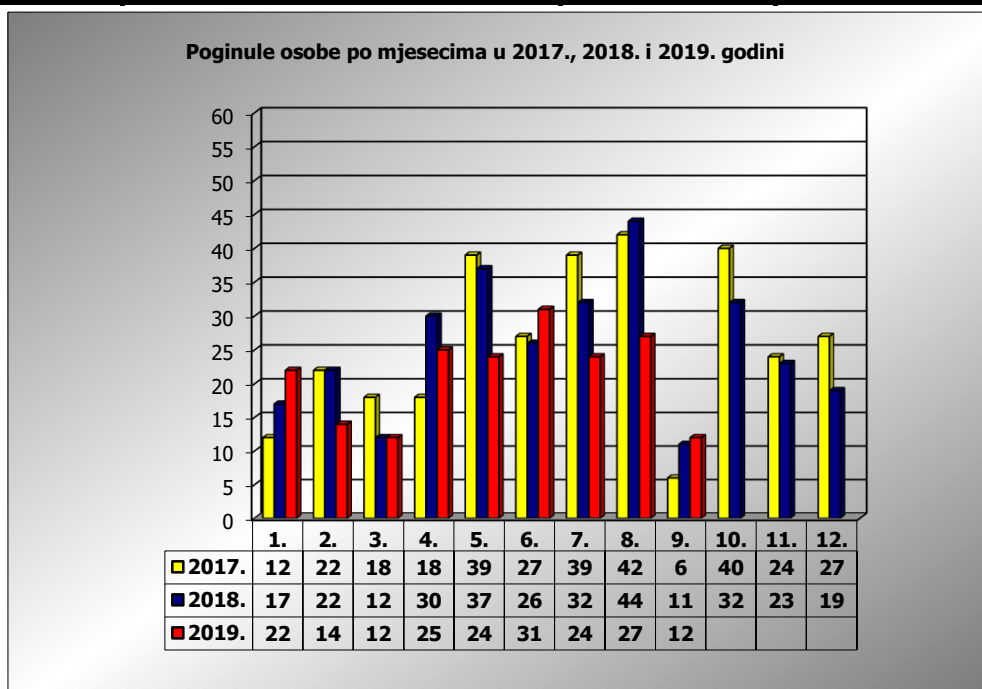

**PRIKAZ POGINULIH OSOBA U PROMETNIM NESREĆAMA U 2019.
 GODINI U REPUBLICI HRVATSKOJ PO MJESECIMA
 (usporedba s 2017. i 2018. godinom)**

mjesec	poginuli			2019./2017.		2019./2018.	
	2017. g.	2018. g.	2019. g.				
siječanj	12	17	22	83,3%	10	29,4%	5
veljača	22	22	14	-36,4%	-8	-36,4%	-8
ožujak	18	12	12	-33,3%	-6	0,0%	0
travanj	18	30	25	38,9%	7	-16,7%	-5
svibanj	39	37	24	-38,5%	-15	-35,1%	-13
lipanj	27	26	31	14,8%	4	19,2%	5
srpanj	39	32	24	-38,5%	-15	-25,0%	-8
kolovoz	42	44	27	-35,7%	-15	-38,6%	-17
rujan	6	11	12	100,0%	6	9,1%	1
listopad	40	32					
studeni	24	23					
prosinac	27	19					

I-III	52	51	48	-7,7%	-4	-5,9%	-3
I-VI	136	144	128	-5,9%	-8	-11,1%	-16
I-VIII	217	220	179	-17,5%	-38	-18,6%	-41
I-IX	223	231	191	-14,3%	-32	-17,3%	-40

IX. mjesec - podaci s danom 12.09.2017., 2018. i 2019.