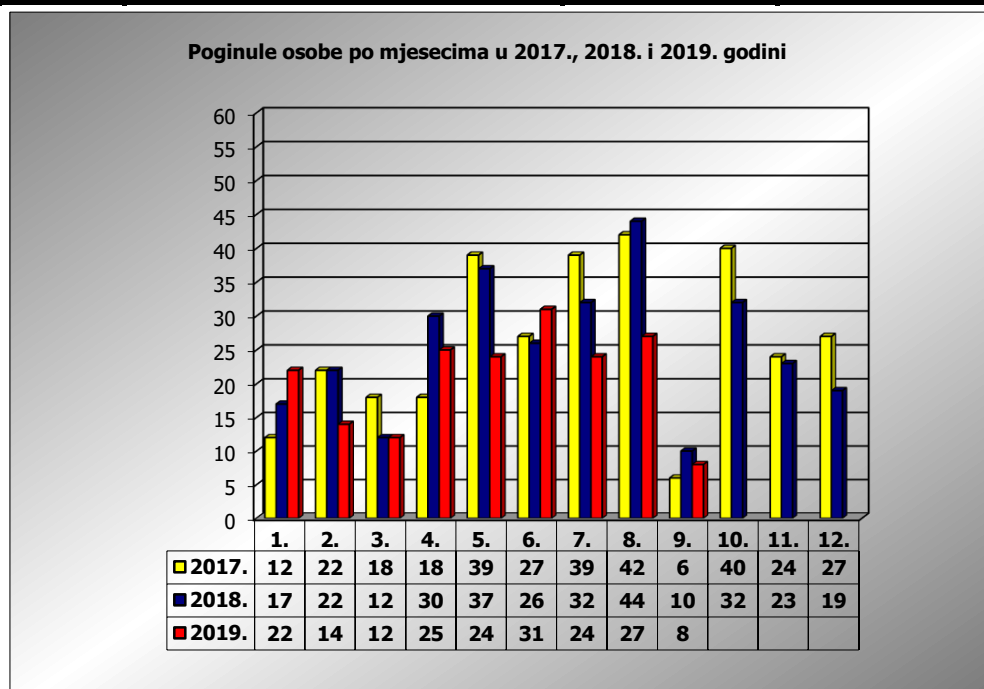

**PRIKAZ POGINULIH OSOBA U PROMETNIM NESREĆAMA U 2019.  
 GODINI U REPUBLICI HRVATSKOJ PO MJESECIMA  
 (usporedba s 2017. i 2018. godinom)**

mjesec	poginuli			2019./2017.		2019./2018.	
	2017. g.	2018. g.	2019. g.				
siječanj	12	17	22	83,3%	10	29,4%	5
veljača	22	22	14	-36,4%	-8	-36,4%	-8
ožujak	18	12	12	-33,3%	-6	0,0%	0
travanj	18	30	25	38,9%	7	-16,7%	-5
svibanj	39	37	24	-38,5%	-15	-35,1%	-13
lipanj	27	26	31	14,8%	4	19,2%	5
srpanj	39	32	24	-38,5%	-15	-25,0%	-8
kolovoz	42	44	27	-35,7%	-15	-38,6%	-17
rujan	6	10	8	33,3%	2	-20,0%	-2
listopad	40	32					
studeni	24	23					
prosinac	27	19					

I-III	52	51	48	-7,7%	-4	-5,9%	-3
I-VI	136	144	128	-5,9%	-8	-11,1%	-16
I-VIII	217	220	179	-17,5%	-38	-18,6%	-41
I-IX	223	230	187	-16,1%	-36	-18,7%	-43

IX. mjesec - podaci s danom 11.09.2017., 2018. i 2019.