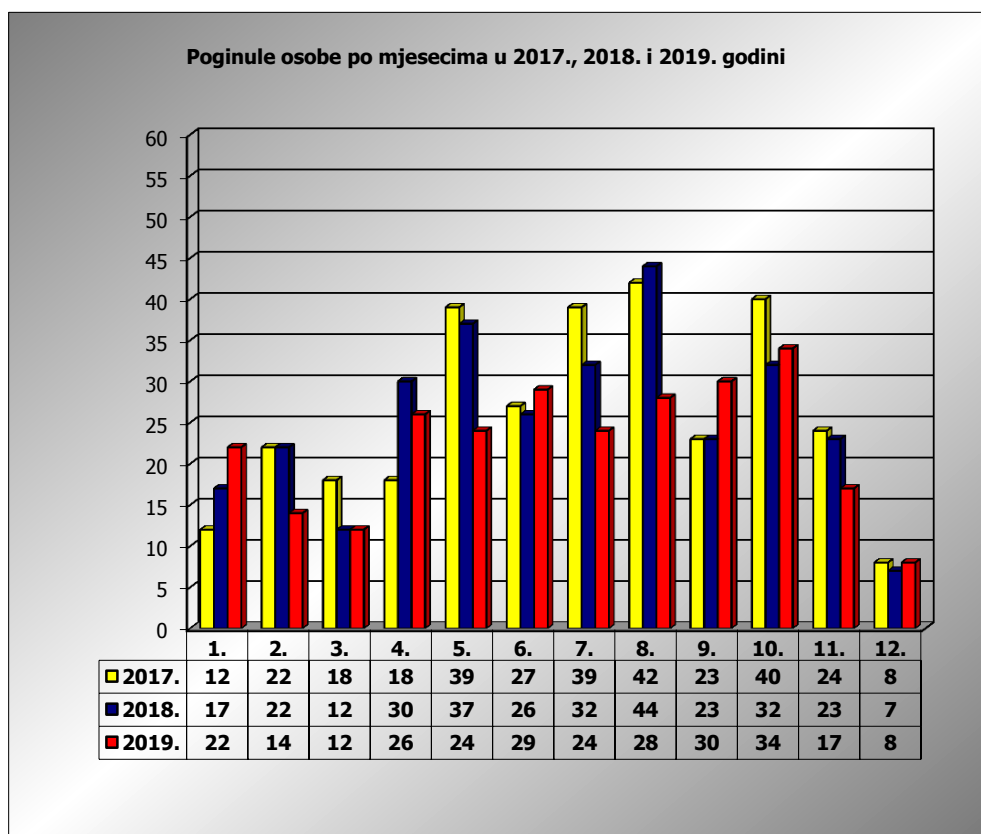

**PRIKAZ POGINULIH OSOBA U PROMETNIM NESREĆAMA U 2019.
GODINI U REPUBLICI HRVATSKOJ PO MJESECIMA
(usporedba s 2017. i 2018. godinom)**

mjesec	poginuli			2019./2017.		2019./2018.	
	2017. g.	2018. g.	2019. g.				
siječanj	12	17	22	83,3%	10	29,4%	5
veljača	22	22	14	-36,4%	-8	-36,4%	-8
ožujak	18	12	12	-33,3%	-6	0,0%	0
travanj	18	30	26	44,4%	8	-13,3%	-4
svibanj	39	37	24	-38,5%	-15	-35,1%	-13
lipanj	27	26	29	7,4%	2	11,5%	3
srpanj	39	32	24	-38,5%	-15	-25,0%	-8
kolovoz	42	44	28	-33,3%	-14	-36,4%	-16
rujan	23	23	30	30,4%	7	30,4%	7
listopad	40	32	34	-15,0%	-6	6,3%	2
studeni	24	23	17	-29,2%	-7	-26,1%	-6
prosinac	8	7	8	0,0%	0	14,3%	1
I-III	52	51	48	-7,7%	-4	-5,9%	-3
I-VI	136	144	127	-6,6%	-9	-11,8%	-17
I-IX	240	243	209	-12,9%	-31	-14,0%	-34
I-XI	304	298	260	-14,5%	-44	-12,8%	-38
I-XII	312	305	268	-14,1%	-44	-12,1%	-37

XII. mjesec - podaci s danom 08.12.2017., 2018. i 2019.