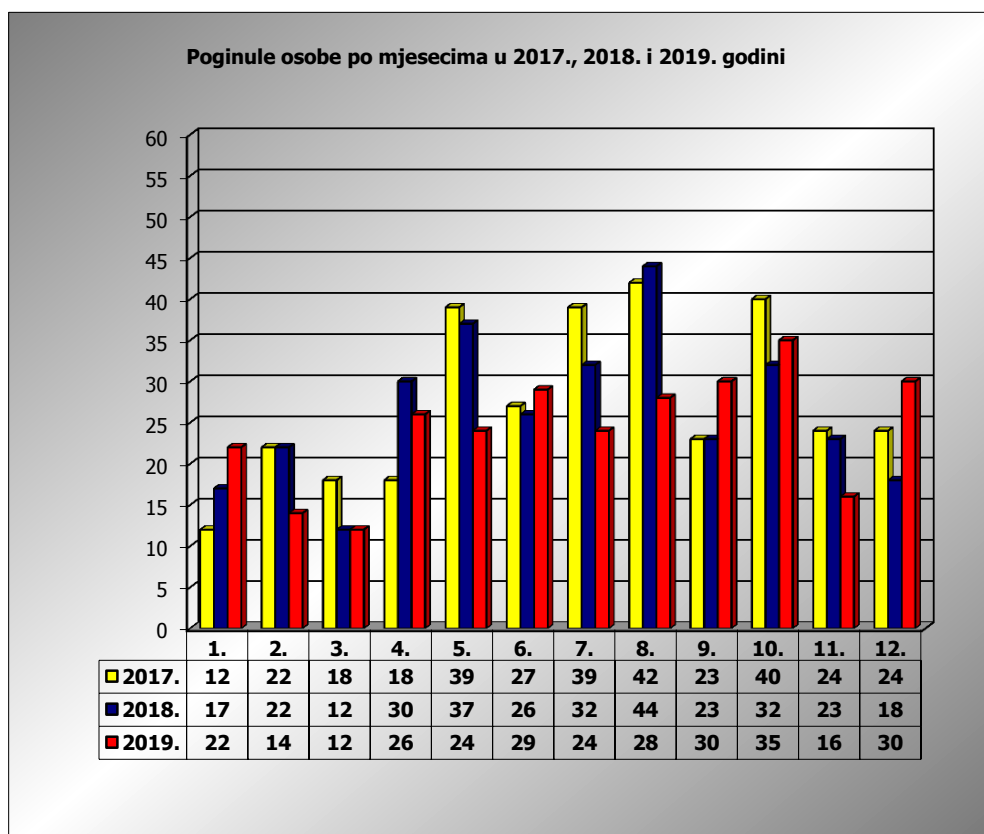

**PRIKAZ POGINULIH OSOBA U PROMETNIM NESREĆAMA U 2019.
GODINI U REPUBLICI HRVATSKOJ PO MJESECIMA
(usporedba s 2017. i 2018. godinom)**

mjesec	poginuli			2019./2017.		2019./2018.	
	2017. g.	2018. g.	2019. g.				
siječanj	12	17	22	83,3%	10	29,4%	5
veljača	22	22	14	-36,4%	-8	-36,4%	-8
ožujak	18	12	12	-33,3%	-6	0,0%	0
travanj	18	30	26	44,4%	8	-13,3%	-4
svibanj	39	37	24	-38,5%	-15	-35,1%	-13
lipanj	27	26	29	7,4%	2	11,5%	3
srpanj	39	32	24	-38,5%	-15	-25,0%	-8
kolovoz	42	44	28	-33,3%	-14	-36,4%	-16
rujan	23	23	30	30,4%	7	30,4%	7
listopad	40	32	35	-12,5%	-5	9,4%	3
studeni	24	23	16	-33,3%	-8	-30,4%	-7
prosinac	24	18	30	25,0%	6	66,7%	12
I-III	52	51	48	-7,7%	-4	-5,9%	-3
I-VI	136	144	127	-6,6%	-9	-11,8%	-17
I-IX	240	243	209	-12,9%	-31	-14,0%	-34
I-XI	304	298	260	-14,5%	-44	-12,8%	-38
I-XII	328	316	290	-11,6%	-38	-8,2%	-26

XII. mjesec - podaci s danom 26.12.2017., 2018. i 2019.