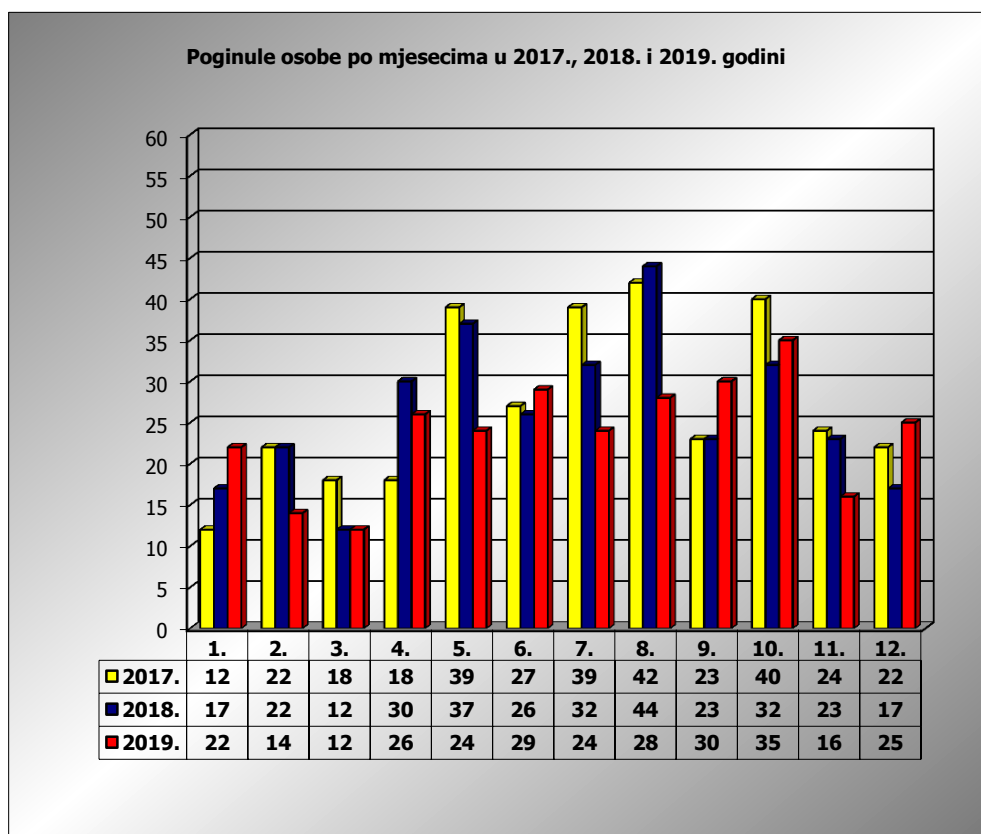

**PRIKAZ POGINULIH OSOBA U PROMETNIM NESREĆAMA U 2019.
GODINI U REPUBLICI HRVATSKOJ PO MJESECIMA
(usporedba s 2017. i 2018. godinom)**

mjesec	poginuli			2019./2017.		2019./2018.	
	2017. g.	2018. g.	2019. g.				
siječanj	12	17	22	83,3%	10	29,4%	5
veljača	22	22	14	-36,4%	-8	-36,4%	-8
ožujak	18	12	12	-33,3%	-6	0,0%	0
travanj	18	30	26	44,4%	8	-13,3%	-4
svibanj	39	37	24	-38,5%	-15	-35,1%	-13
lipanj	27	26	29	7,4%	2	11,5%	3
srpanj	39	32	24	-38,5%	-15	-25,0%	-8
kolovoz	42	44	28	-33,3%	-14	-36,4%	-16
rujan	23	23	30	30,4%	7	30,4%	7
listopad	40	32	35	-12,5%	-5	9,4%	3
studeni	24	23	16	-33,3%	-8	-30,4%	-7
prosinac	22	17	25	13,6%	3	47,1%	8
I-III	52	51	48	-7,7%	-4	-5,9%	-3
I-VI	136	144	127	-6,6%	-9	-11,8%	-17
I-IX	240	243	209	-12,9%	-31	-14,0%	-34
I-XI	304	298	260	-14,5%	-44	-12,8%	-38
I-XII	326	315	285	-12,6%	-41	-9,5%	-30

XII. mjesec - podaci s danom 23.12.2017., 2018. i 2019.