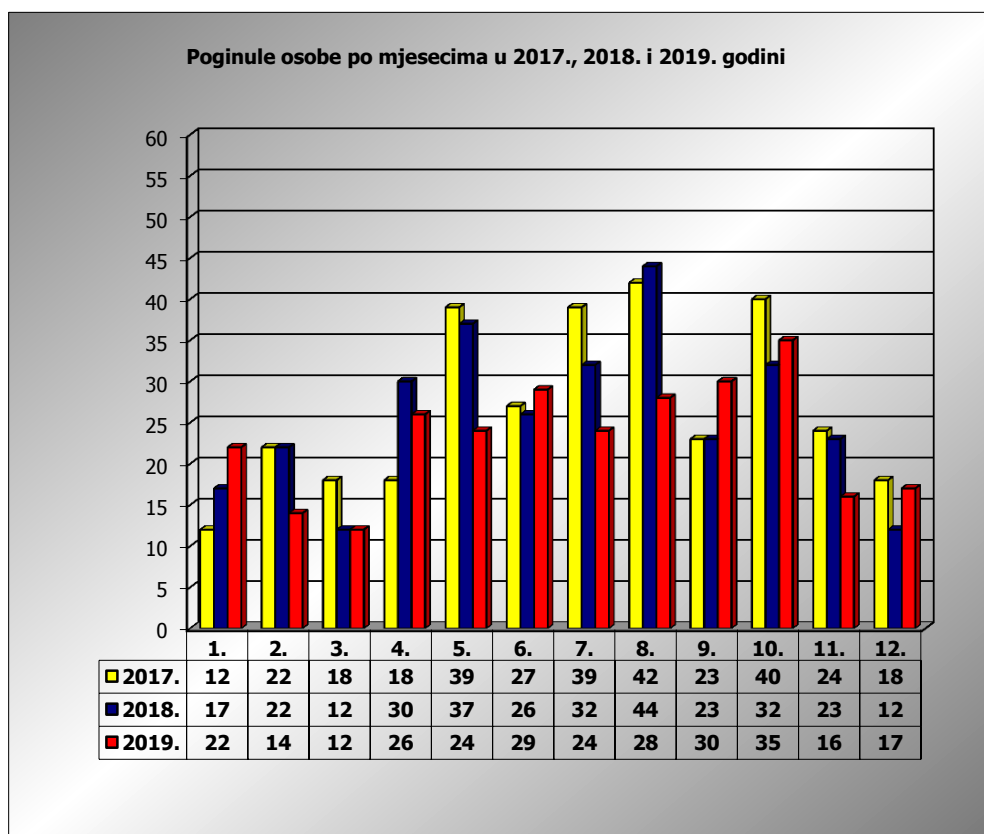

**PRIKAZ POGINULIH OSOBA U PROMETNIM NESREĆAMA U 2019.
GODINI U REPUBLICI HRVATSKOJ PO MJESECIMA
(usporedba s 2017. i 2018. godinom)**

mjesec	poginuli			2019./2017.		2019./2018.	
	2017. g.	2018. g.	2019. g.				
siječanj	12	17	22	83,3%	10	29,4%	5
veljača	22	22	14	-36,4%	-8	-36,4%	-8
ožujak	18	12	12	-33,3%	-6	0,0%	0
travanj	18	30	26	44,4%	8	-13,3%	-4
svibanj	39	37	24	-38,5%	-15	-35,1%	-13
lipanj	27	26	29	7,4%	2	11,5%	3
srpanj	39	32	24	-38,5%	-15	-25,0%	-8
kolovoz	42	44	28	-33,3%	-14	-36,4%	-16
rujan	23	23	30	30,4%	7	30,4%	7
listopad	40	32	35	-12,5%	-5	9,4%	3
studeni	24	23	16	-33,3%	-8	-30,4%	-7
prosinac	18	12	17	-5,6%	-1	41,7%	5
I-III	52	51	48	-7,7%	-4	-5,9%	-3
I-VI	136	144	127	-6,6%	-9	-11,8%	-17
I-IX	240	243	209	-12,9%	-31	-14,0%	-34
I-XI	304	298	260	-14,5%	-44	-12,8%	-38
I-XII	322	310	277	-14,0%	-45	-10,6%	-33

XII. mjesec - podaci s danom 18.12.2017., 2018. i 2019.