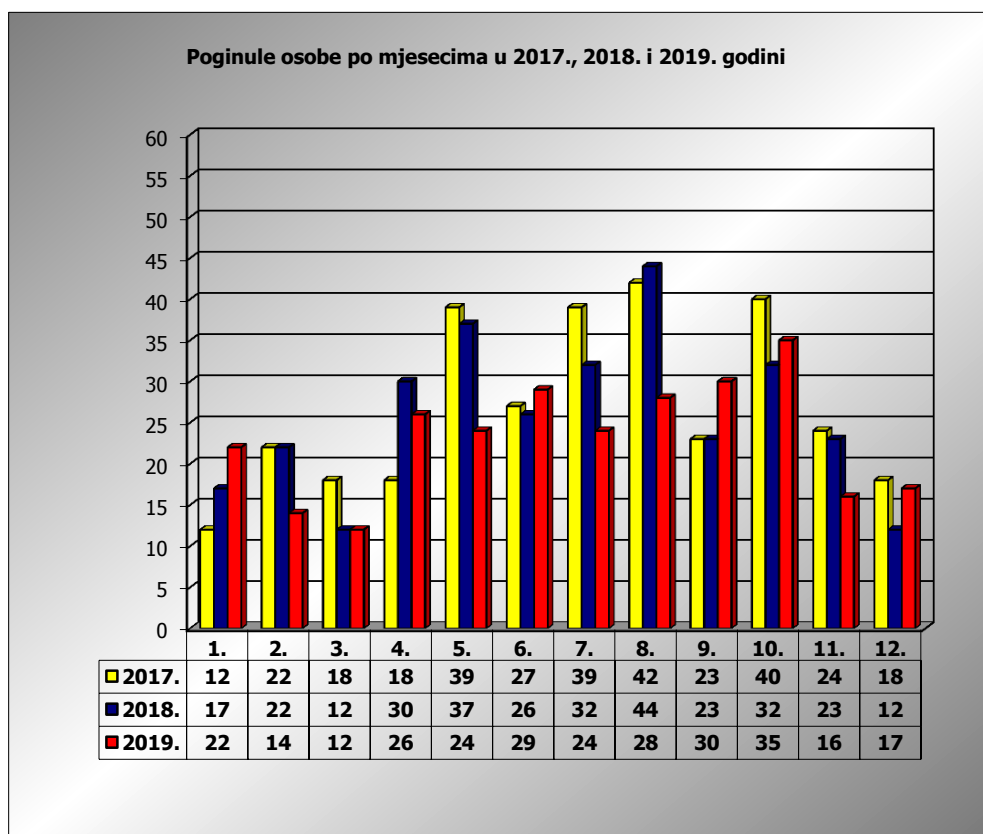

**PRIKAZ POGINULIH OSOBA U PROMETNIM NESREĆAMA U 2019.
GODINI U REPUBLICI HRVATSKOJ PO MJESECIMA
(usporedba s 2017. i 2018. godinom)**

mjesec	poginuli			2019./2017.		2019./2018.	
	2017. g.	2018. g.	2019. g.				
siječanj	12	17	22	83,3%	10	29,4%	5
veljača	22	22	14	-36,4%	-8	-36,4%	-8
ožujak	18	12	12	-33,3%	-6	0,0%	0
travanj	18	30	26	44,4%	8	-13,3%	-4
svibanj	39	37	24	-38,5%	-15	-35,1%	-13
lipanj	27	26	29	7,4%	2	11,5%	3
srpanj	39	32	24	-38,5%	-15	-25,0%	-8
kolovoz	42	44	28	-33,3%	-14	-36,4%	-16
rujan	23	23	30	30,4%	7	30,4%	7
listopad	40	32	35	-12,5%	-5	9,4%	3
studeni	24	23	16	-33,3%	-8	-30,4%	-7
prosinac	18	12	17	-5,6%	-1	41,7%	5
I-III	52	51	48	-7,7%	-4	-5,9%	-3
I-VI	136	144	127	-6,6%	-9	-11,8%	-17
I-IX	240	243	209	-12,9%	-31	-14,0%	-34
I-XI	304	298	260	-14,5%	-44	-12,8%	-38
I-XII	322	310	277	-14,0%	-45	-10,6%	-33

XII. mjesec - podaci s danom 17.12.2017., 2018. i 2019.