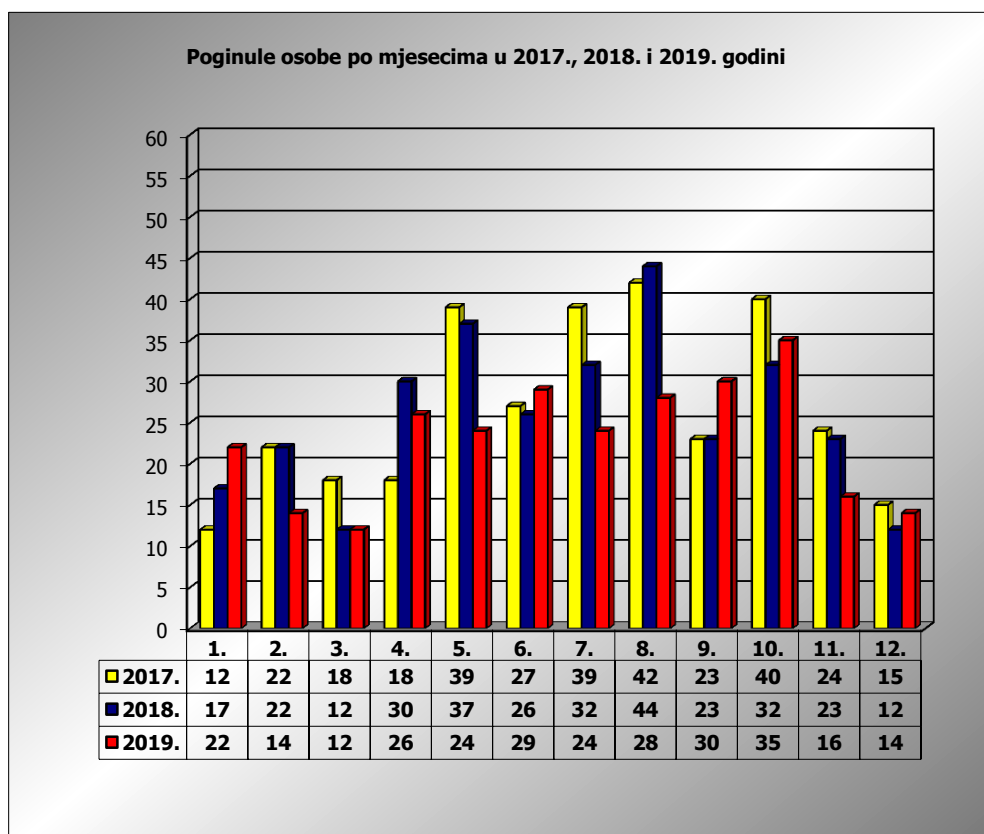

**PRIKAZ POGINULIH OSOBA U PROMETNIM NESREĆAMA U 2019.  
GODINI U REPUBLICI HRVATSKOJ PO MJESECIMA  
(usporedba s 2017. i 2018. godinom)**

mjesec	poginuli			2019./2017.		2019./2018.	
	2017. g.	2018. g.	2019. g.				
siječanj	12	17	22	83,3%	10	29,4%	5
veljača	22	22	14	-36,4%	-8	-36,4%	-8
ožujak	18	12	12	-33,3%	-6	0,0%	0
travanj	18	30	26	44,4%	8	-13,3%	-4
svibanj	39	37	24	-38,5%	-15	-35,1%	-13
lipanj	27	26	29	7,4%	2	11,5%	3
srpanj	39	32	24	-38,5%	-15	-25,0%	-8
kolovoz	42	44	28	-33,3%	-14	-36,4%	-16
rujan	23	23	30	30,4%	7	30,4%	7
listopad	40	32	35	-12,5%	-5	9,4%	3
studeni	24	23	16	-33,3%	-8	-30,4%	-7
prosinac	15	12	14	-6,7%	-1	16,7%	2
<b>I-III</b>	<b>52</b>	<b>51</b>	<b>48</b>	<b>-7,7%</b>	<b>-4</b>	<b>-5,9%</b>	<b>-3</b>
<b>I-VI</b>	<b>136</b>	<b>144</b>	<b>127</b>	<b>-6,6%</b>	<b>-9</b>	<b>-11,8%</b>	<b>-17</b>
<b>I-IX</b>	<b>240</b>	<b>243</b>	<b>209</b>	<b>-12,9%</b>	<b>-31</b>	<b>-14,0%</b>	<b>-34</b>
<b>I-XI</b>	<b>304</b>	<b>298</b>	<b>260</b>	<b>-14,5%</b>	<b>-44</b>	<b>-12,8%</b>	<b>-38</b>
<b>I-XII</b>	<b>319</b>	<b>310</b>	<b>274</b>	<b>-14,1%</b>	<b>-45</b>	<b>-11,6%</b>	<b>-36</b>

XII. mjesec - podaci s danom 15.12.2017., 2018. i 2019.