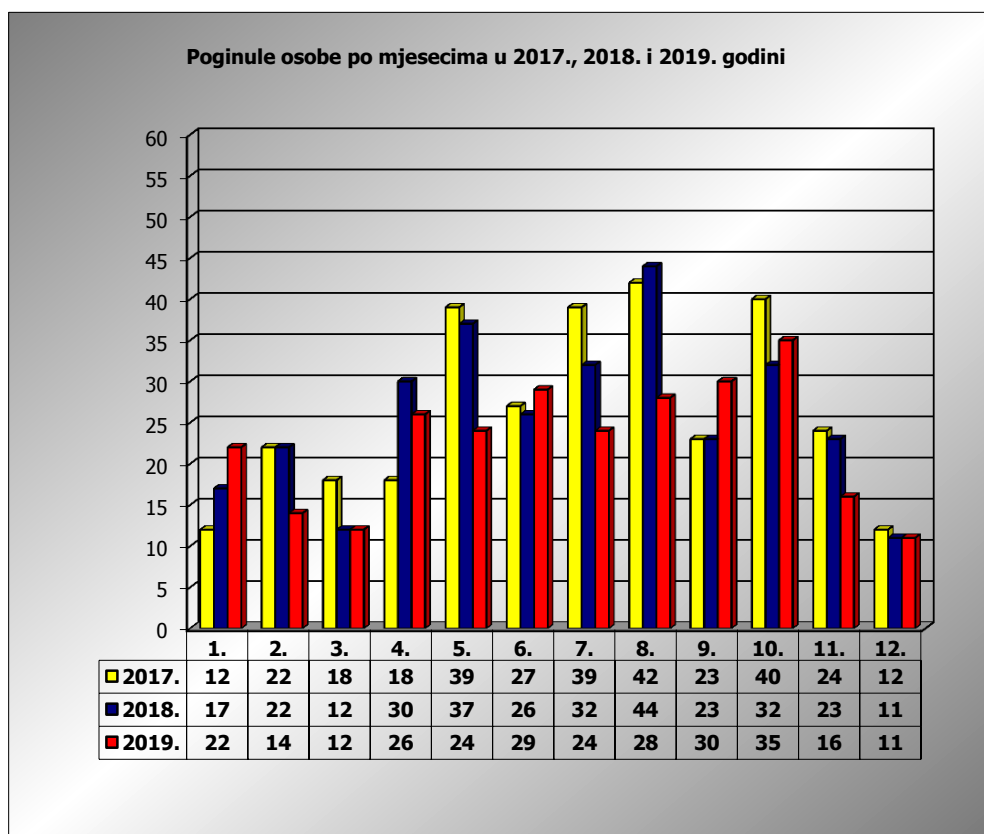

**PRIKAZ POGINULIH OSOBA U PROMETNIM NESREĆAMA U 2019.
GODINI U REPUBLICI HRVATSKOJ PO MJESECIMA
(usporedba s 2017. i 2018. godinom)**

mjesec	poginuli			2019./2017.		2019./2018.	
	2017. g.	2018. g.	2019. g.				
siječanj	12	17	22	83,3%	10	29,4%	5
veljača	22	22	14	-36,4%	-8	-36,4%	-8
ožujak	18	12	12	-33,3%	-6	0,0%	0
travanj	18	30	26	44,4%	8	-13,3%	-4
svibanj	39	37	24	-38,5%	-15	-35,1%	-13
lipanj	27	26	29	7,4%	2	11,5%	3
srpanj	39	32	24	-38,5%	-15	-25,0%	-8
kolovoz	42	44	28	-33,3%	-14	-36,4%	-16
rujan	23	23	30	30,4%	7	30,4%	7
listopad	40	32	35	-12,5%	-5	9,4%	3
studeni	24	23	16	-33,3%	-8	-30,4%	-7
prosinac	12	11	11	-8,3%	-1	0,0%	0
I-III	52	51	48	-7,7%	-4	-5,9%	-3
I-VI	136	144	127	-6,6%	-9	-11,8%	-17
I-IX	240	243	209	-12,9%	-31	-14,0%	-34
I-XI	304	298	260	-14,5%	-44	-12,8%	-38
I-XII	316	309	271	-14,2%	-45	-12,3%	-38

XII. mjesec - podaci s danom 12.12.2017., 2018. i 2019.