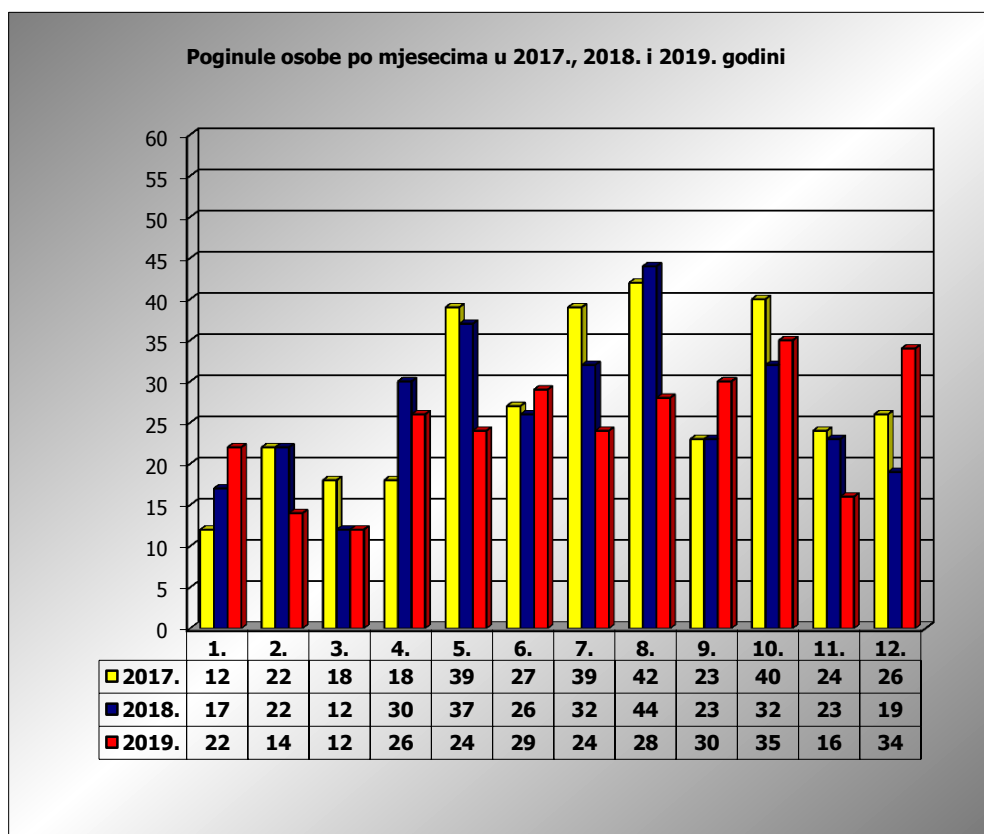

**PRIKAZ POGINULIH OSOBA U PROMETNIM NESREĆAMA U 2019.  
GODINI U REPUBLICI HRVATSKOJ PO MJESECIMA  
(usporedba s 2017. i 2018. godinom)**

mjesec	poginuli			2019./2017.		2019./2018.	
	2017. g.	2018. g.	2019. g.				
siječanj	12	17	22	83,3%	10	29,4%	5
veljača	22	22	14	-36,4%	-8	-36,4%	-8
ožujak	18	12	12	-33,3%	-6	0,0%	0
travanj	18	30	26	44,4%	8	-13,3%	-4
svibanj	39	37	24	-38,5%	-15	-35,1%	-13
lipanj	27	26	29	7,4%	2	11,5%	3
srpanj	39	32	24	-38,5%	-15	-25,0%	-8
kolovoz	42	44	28	-33,3%	-14	-36,4%	-16
rujan	23	23	30	30,4%	7	30,4%	7
listopad	40	32	35	-12,5%	-5	9,4%	3
studeni	24	23	16	-33,3%	-8	-30,4%	-7
prosinac	26	19	34	30,8%	8	78,9%	15
<b>I-III</b>	<b>52</b>	<b>51</b>	<b>48</b>	<b>-7,7%</b>	<b>-4</b>	<b>-5,9%</b>	<b>-3</b>
<b>I-VI</b>	<b>136</b>	<b>144</b>	<b>127</b>	<b>-6,6%</b>	<b>-9</b>	<b>-11,8%</b>	<b>-17</b>
<b>I-IX</b>	<b>240</b>	<b>243</b>	<b>209</b>	<b>-12,9%</b>	<b>-31</b>	<b>-14,0%</b>	<b>-34</b>
<b>I-XI</b>	<b>304</b>	<b>298</b>	<b>260</b>	<b>-14,5%</b>	<b>-44</b>	<b>-12,8%</b>	<b>-38</b>
<b>I-XII</b>	<b>330</b>	<b>317</b>	<b>294</b>	<b>-10,9%</b>	<b>-36</b>	<b>-7,3%</b>	<b>-23</b>

XII. mjesec - podaci s danom 30.12.2017., 2018. i 2019.