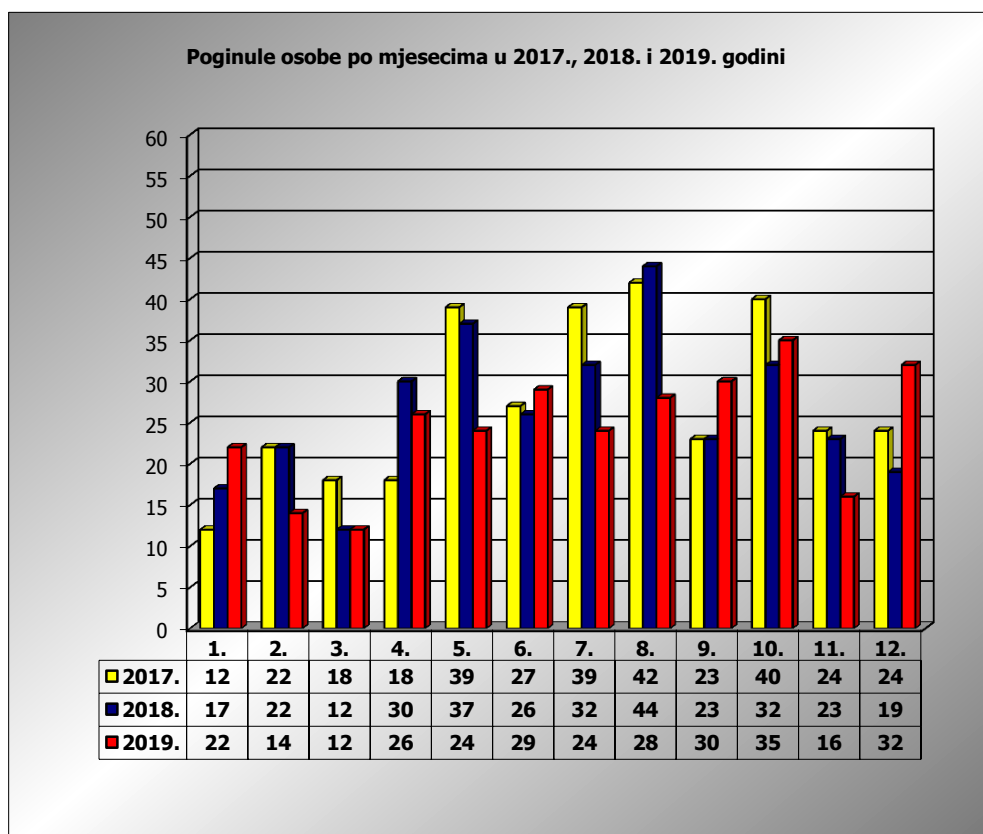

**PRIKAZ POGINULIH OSOBA U PROMETNIM NESREĆAMA U 2019.
GODINI U REPUBLICI HRVATSKOJ PO MJESECIMA
(usporedba s 2017. i 2018. godinom)**

mjesec	poginuli			2019./2017.		2019./2018.	
	2017. g.	2018. g.	2019. g.				
siječanj	12	17	22	83,3%	10	29,4%	5
veljača	22	22	14	-36,4%	-8	-36,4%	-8
ožujak	18	12	12	-33,3%	-6	0,0%	0
travanj	18	30	26	44,4%	8	-13,3%	-4
svibanj	39	37	24	-38,5%	-15	-35,1%	-13
lipanj	27	26	29	7,4%	2	11,5%	3
srpanj	39	32	24	-38,5%	-15	-25,0%	-8
kolovoz	42	44	28	-33,3%	-14	-36,4%	-16
rujan	23	23	30	30,4%	7	30,4%	7
listopad	40	32	35	-12,5%	-5	9,4%	3
studeni	24	23	16	-33,3%	-8	-30,4%	-7
prosinac	24	19	32	33,3%	8	68,4%	13
I-III	52	51	48	-7,7%	-4	-5,9%	-3
I-VI	136	144	127	-6,6%	-9	-11,8%	-17
I-IX	240	243	209	-12,9%	-31	-14,0%	-34
I-XI	304	298	260	-14,5%	-44	-12,8%	-38
I-XII	328	317	292	-11,0%	-36	-7,9%	-25

XII. mjesec - podaci s danom 29.12.2017., 2018. i 2019.