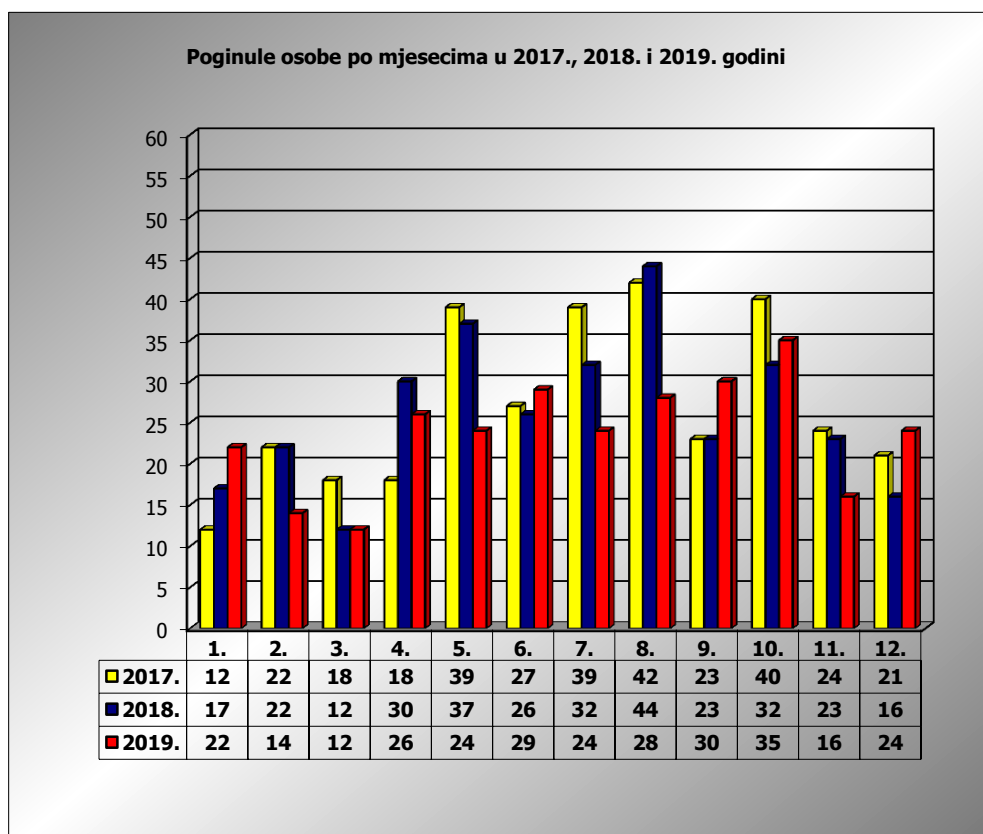

**PRIKAZ POGINULIH OSOBA U PROMETNIM NESREĆAMA U 2019.
GODINI U REPUBLICI HRVATSKOJ PO MJESECIMA
(usporedba s 2017. i 2018. godinom)**

mjesec	poginuli			2019./2017.		2019./2018.	
	2017. g.	2018. g.	2019. g.				
siječanj	12	17	22	83,3%	10	29,4%	5
veljača	22	22	14	-36,4%	-8	-36,4%	-8
ožujak	18	12	12	-33,3%	-6	0,0%	0
travanj	18	30	26	44,4%	8	-13,3%	-4
svibanj	39	37	24	-38,5%	-15	-35,1%	-13
lipanj	27	26	29	7,4%	2	11,5%	3
srpanj	39	32	24	-38,5%	-15	-25,0%	-8
kolovoz	42	44	28	-33,3%	-14	-36,4%	-16
rujan	23	23	30	30,4%	7	30,4%	7
listopad	40	32	35	-12,5%	-5	9,4%	3
studeni	24	23	16	-33,3%	-8	-30,4%	-7
prosinac	21	16	24	14,3%	3	50,0%	8
I-III	52	51	48	-7,7%	-4	-5,9%	-3
I-VI	136	144	127	-6,6%	-9	-11,8%	-17
I-IX	240	243	209	-12,9%	-31	-14,0%	-34
I-XI	304	298	260	-14,5%	-44	-12,8%	-38
I-XII	325	314	284	-12,6%	-41	-9,6%	-30

XII. mjesec - podaci s danom 22.12.2017., 2018. i 2019.