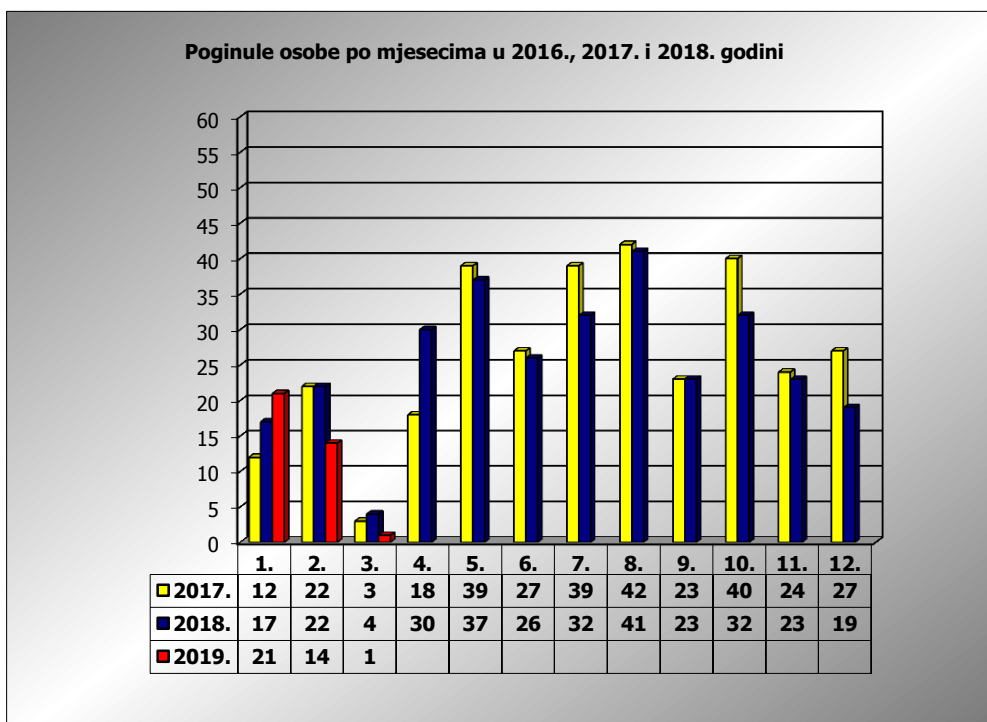

PRIKAZ POGINULIH OSOBA U PROMETNIM NESREĆAMA U 2019. GODINI U REPUBLICI HRVATSKOJ PO MJESECIMA
(usporedba s 2017. i 2018. godinom)

mjesec	poginuli			2019./2017.		2019./2018.	
	2017. g.	2018. g.	2019. g.				
siječanj	12	17	21	75,0%	9	23,5%	4
veljača	22	22	14	-36,4%	-8	-36,4%	-8
ožujak	3	4	1	-66,7%	-2	-75,0%	-3
travanj	18	30					
svibanj	39	37					
lipanj	27	26					
srpanj	39	32					
kolovoz	42	41					
rujan	23	23					
listopad	40	32					
studeni	24	23					
prosinac	27	19					
I	12	17	21	75,0%	9	23,5%	4
I-II	34	39	35	2,9%	1	-10,3%	-4
I-III	37	43	36	-2,7%	-1	-16,3%	-7

III. mjesec - podaci s danom 07.03.2017., 2018. i 2019.