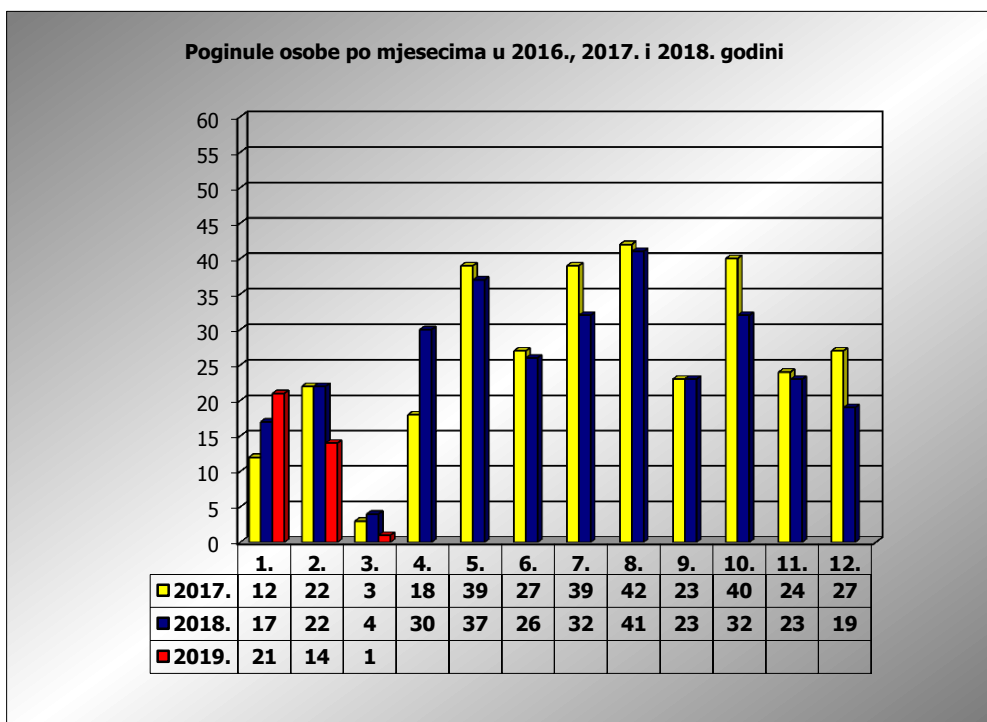

PRIKAZ POGINULIH OSOBA U PROMETNIM NESREĆAMA U 2019. GODINI U REPUBLICI HRVATSKOJ PO MJESECIMA
(usporedba s 2017. i 2018. godinom)

mjesec	poginuli			2019./2017.		2019./2018.	
	2017. g.	2018. g.	2019. g.				
siječanj	12	17	21	75,0%	9	23,5%	4
veljača	22	22	14	-36,4%	-8	-36,4%	-8
ožujak	3	4	1	-66,7%	-2	-75,0%	-3
travanj	18	30					
svibanj	39	37					
lipanj	27	26					
srpanj	39	32					
kolovoz	42	41					
rujan	23	23					
listopad	40	32					
studeni	24	23					
prosinac	27	19					
I	12	17	21	75,0%	9	23,5%	4
I-II	34	39	35	2,9%	1	-10,3%	-4
I-III	37	43	36	-2,7%	-1	-16,3%	-7