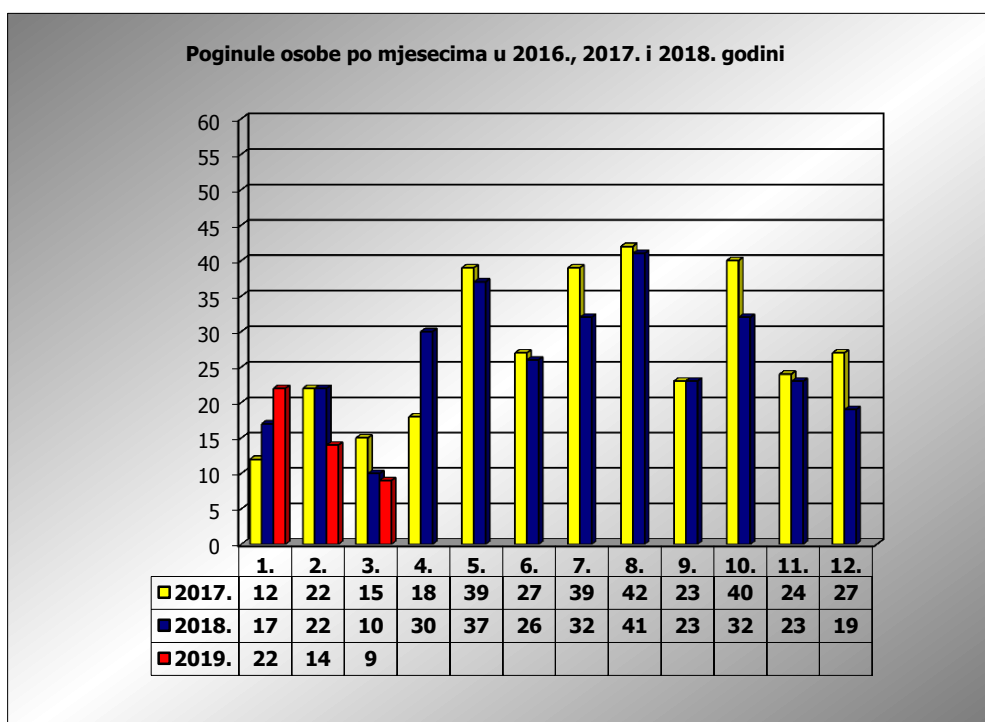

PRIKAZ POGINULIH OSOBA U PROMETNIM NESREĆAMA U 2019. GODINI U REPUBLICI HRVATSKOJ PO MJESECIMA
(usporedba s 2017. i 2018. godinom)

mjesec	poginuli			2019./2017.		2019./2018.	
	2017. g.	2018. g.	2019. g.				
siječanj	12	17	22	83,3%	10	29,4%	5
veljača	22	22	14	-36,4%	-8	-36,4%	-8
ožujak	15	10	9	-40,0%	-6	-10,0%	-1
travanj	18	30					
svibanj	39	37					
lipanj	27	26					
srpanj	39	32					
kolovoz	42	41					
rujan	23	23					
listopad	40	32					
studeni	24	23					
prosinac	27	19					
I	12	17	22	83,3%	10	29,4%	5
I-II	34	39	36	5,9%	2	-7,7%	-3
I-III	49	49	45	-8,2%	-4	-8,2%	-4