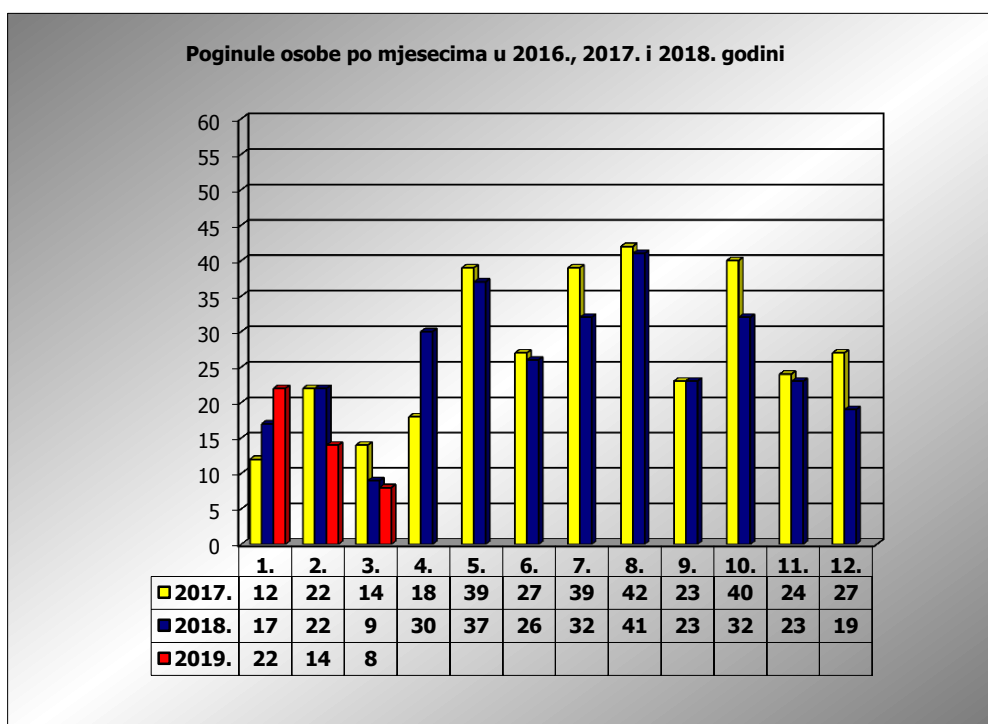

**PRIKAZ POGINULIH OSOBA U PROMETNIM NESREĆAMA U 2019. GODINI U REPUBLICI HRVATSKOJ PO MJESECIMA**  
(usporedba s 2017. i 2018. godinom)

mjesec	poginuli			2019./2017.		2019./2018.	
	2017. g.	2018. g.	2019. g.				
siječanj	12	17	22	83,3%	10	29,4%	5
veljača	22	22	14	-36,4%	-8	-36,4%	-8
ožujak	14	9	8	-42,9%	-6	-11,1%	-1
travanj	18	30					
svibanj	39	37					
lipanj	27	26					
srpanj	39	32					
kolovoz	42	41					
rujan	23	23					
listopad	40	32					
studen	24	23					
prosinac	27	19					
<b>I</b>	12	17	22	83,3%	10	29,4%	5
<b>I-II</b>	34	39	36	5,9%	2	-7,7%	-3
<b>I-III</b>	48	48	44	-8,3%	-4	-8,3%	-4

III. mjesec - podaci s danom 27.03.2017., 2018. i 2019.