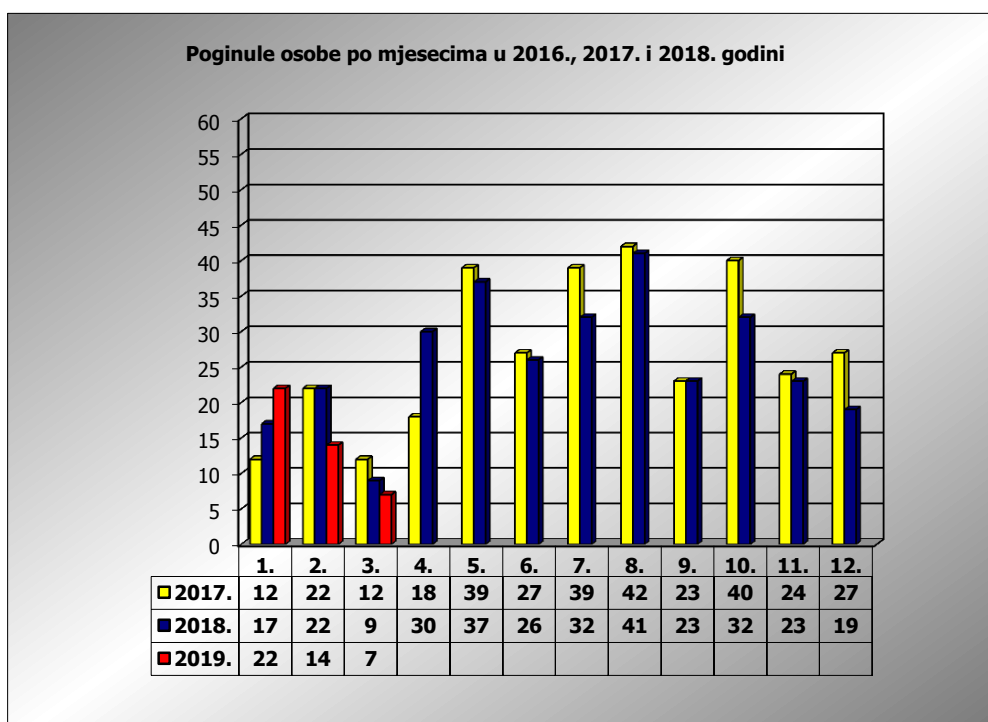

PRIKAZ POGINULIH OSOBA U PROMETNIM NESREĆAMA U 2019. GODINI U REPUBLICI HRVATSKOJ PO MJESECIMA
(usporedba s 2017. i 2018. godinom)

mjesec	poginuli			2019./2017.		2019./2018.	
	2017. g.	2018. g.	2019. g.				
siječanj	12	17	22	83,3%	10	29,4%	5
veljača	22	22	14	-36,4%	-8	-36,4%	-8
ožujak	12	9	7	-41,7%	-5	-22,2%	-2
travanj	18	30					
svibanj	39	37					
lipanj	27	26					
srpanj	39	32					
kolovoz	42	41					
rujan	23	23					
listopad	40	32					
studeni	24	23					
prosinac	27	19					
I	12	17	22	83,3%	10	29,4%	5
I-II	34	39	36	5,9%	2	-7,7%	-3
I-III	46	48	43	-6,5%	-3	-10,4%	-5