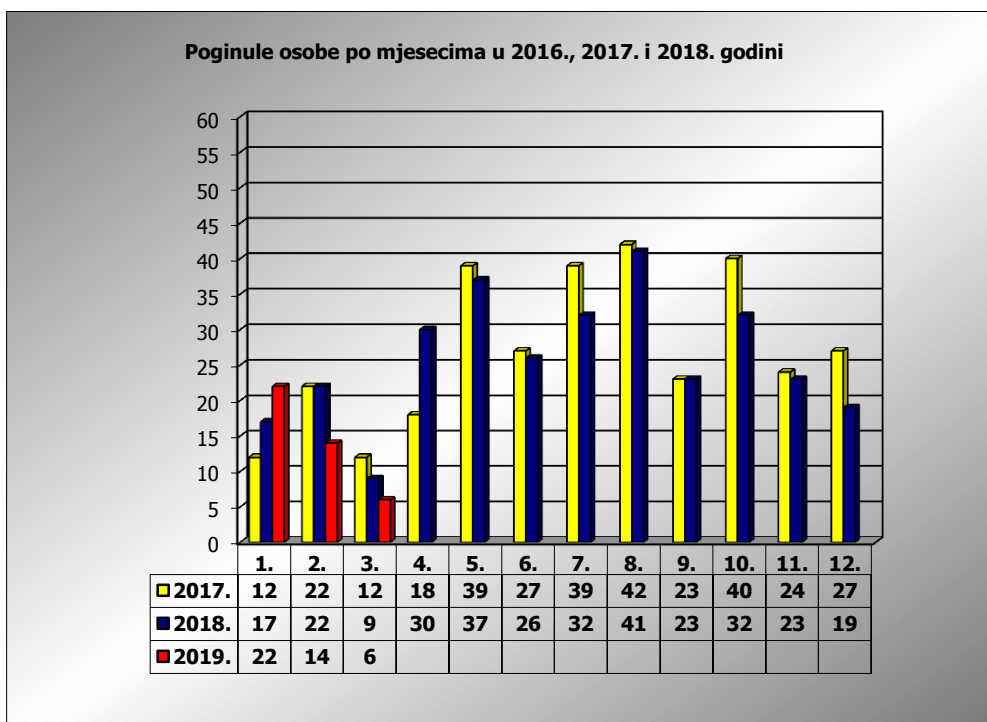

PRIKAZ POGINULIH OSOBA U PROMETNIM NESREĆAMA U 2019. GODINI U REPUBLICI HRVATSKOJ PO MJESECIMA
(usporedba s 2017. i 2018. godinom)

mjesec	poginuli			2019./2017.		2019./2018.	
	2017. g.	2018. g.	2019. g.				
siječanj	12	17	22	83,3%	10	29,4%	5
veljača	22	22	14	-36,4%	-8	-36,4%	-8
ožujak	12	9	6	-50,0%	-6	-33,3%	-3
travanj	18	30					
svibanj	39	37					
lipanj	27	26					
srpanj	39	32					
kolovoz	42	41					
rujan	23	23					
listopad	40	32					
studen	24	23					
prosinac	27	19					
I	12	17	22	83,3%	10	29,4%	5
I-II	34	39	36	5,9%	2	-7,7%	-3
I-III	46	48	42	-8,7%	-4	-12,5%	-6