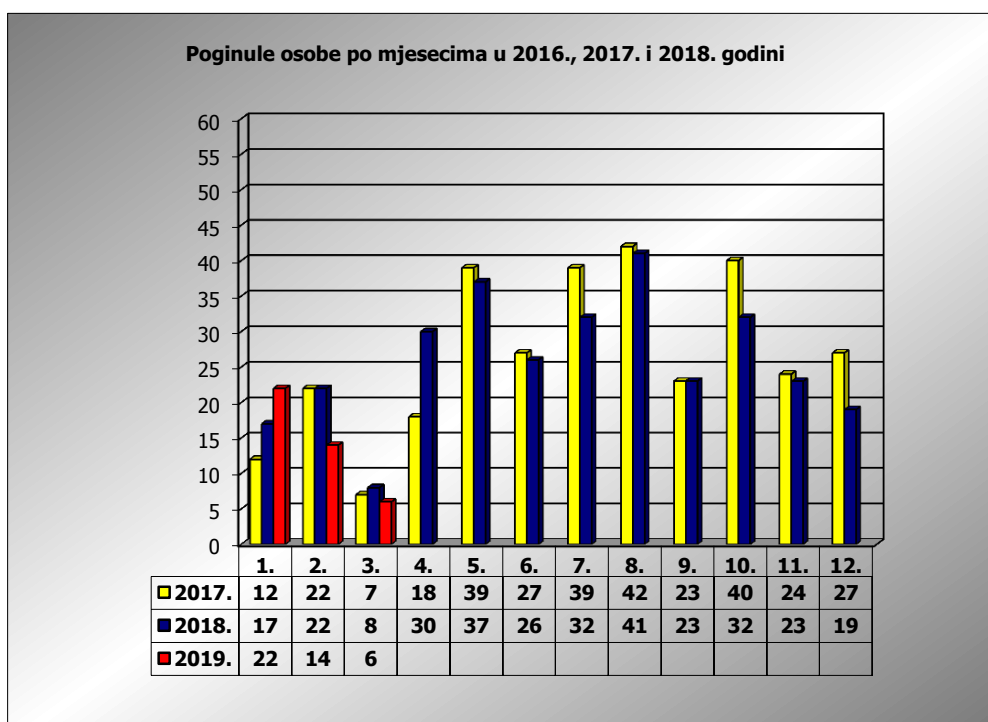

PRIKAZ POGINULIH OSOBA U PROMETNIM NESREĆAMA U 2019. GODINI U REPUBLICI HRVATSKOJ PO MJESECIMA
(usporedba s 2017. i 2018. godinom)

mjesec	poginuli			2019./2017.		2019./2018.	
	2017. g.	2018. g.	2019. g.				
siječanj	12	17	22	83,3%	10	29,4%	5
veljača	22	22	14	-36,4%	-8	-36,4%	-8
ožujak	7	8	6	-14,3%	-1	-25,0%	-2
travanj	18	30					
svibanj	39	37					
lipanj	27	26					
srpanj	39	32					
kolovoz	42	41					
rujan	23	23					
listopad	40	32					
studeni	24	23					
prosinac	27	19					
I	12	17	22	83,3%	10	29,4%	5
I-II	34	39	36	5,9%	2	-7,7%	-3
I-III	41	47	42	2,4%	1	-10,6%	-5