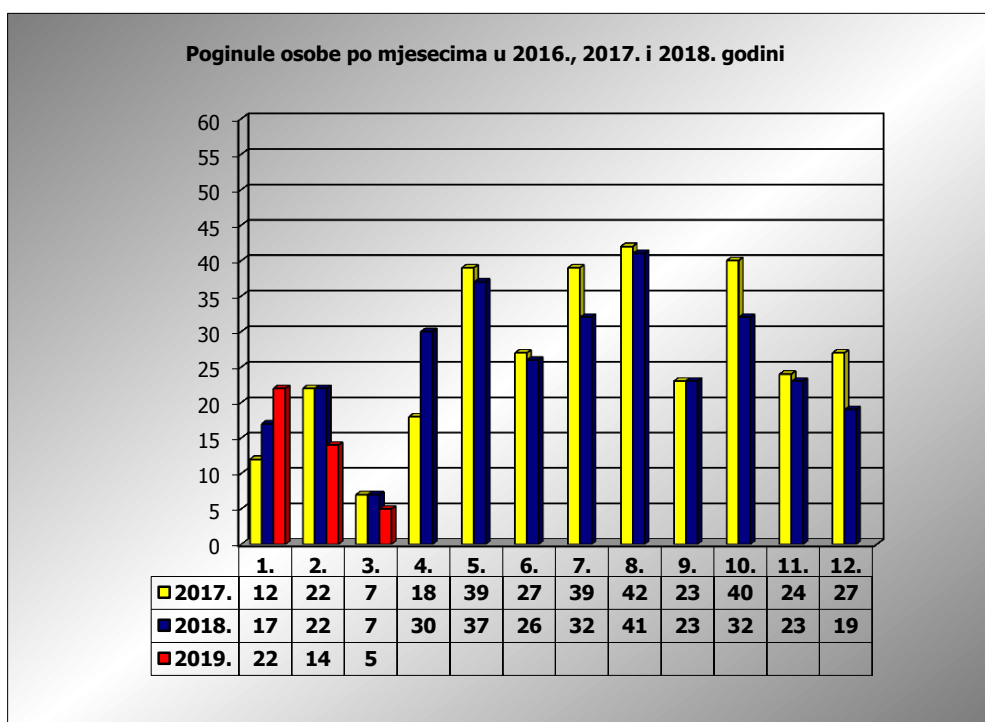

PRIKAZ POGINULIH OSOBA U PROMETNIM NESREĆAMA U 2019. GODINI U REPUBLICI HRVATSKOJ PO MJESECIMA
(usporedba s 2017. i 2018. godinom)

mjesec	poginuli			2019./2017.		2019./2018.	
	2017. g.	2018. g.	2019. g.				
siječanj	12	17	22	83,3%	10	29,4%	5
veljača	22	22	14	-36,4%	-8	-36,4%	-8
ožujak	7	7	5	-28,6%	-2	-28,6%	-2
travanj	18	30					
svibanj	39	37					
lipanj	27	26					
srpanj	39	32					
kolovoz	42	41					
rujan	23	23					
listopad	40	32					
studeni	24	23					
prosinac	27	19					
I	12	17	22	83,3%	10	29,4%	5
I-II	34	39	36	5,9%	2	-7,7%	-3
I-III	41	46	41	0,0%	0	-10,9%	-5