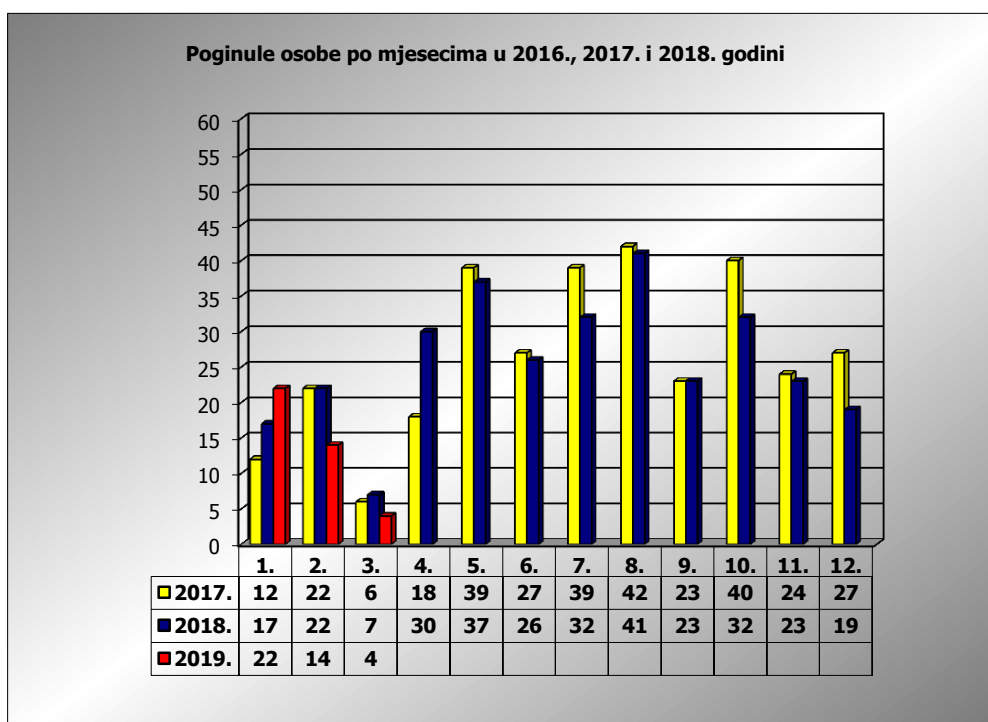

PRIKAZ POGINULIH OSOBA U PROMETNIM NESREĆAMA U 2019. GODINI U REPUBLICI HRVATSKOJ PO MJESECIMA
(usporedba s 2017. i 2018. godinom)

mjesec	poginuli			2019./2017.		2019./2018.	
	2017. g.	2018. g.	2019. g.				
siječanj	12	17	22	83,3%	10	29,4%	5
veljača	22	22	14	-36,4%	-8	-36,4%	-8
ožujak	6	7	4	-33,3%	-2	-42,9%	-3
travanj	18	30					
svibanj	39	37					
lipanj	27	26					
srpanj	39	32					
kolovoz	42	41					
rujan	23	23					
listopad	40	32					
studen	24	23					
prosinac	27	19					
I	12	17	22	83,3%	10	29,4%	5
I-II	34	39	36	5,9%	2	-7,7%	-3
I-III	40	46	40	0,0%	0	-13,0%	-6