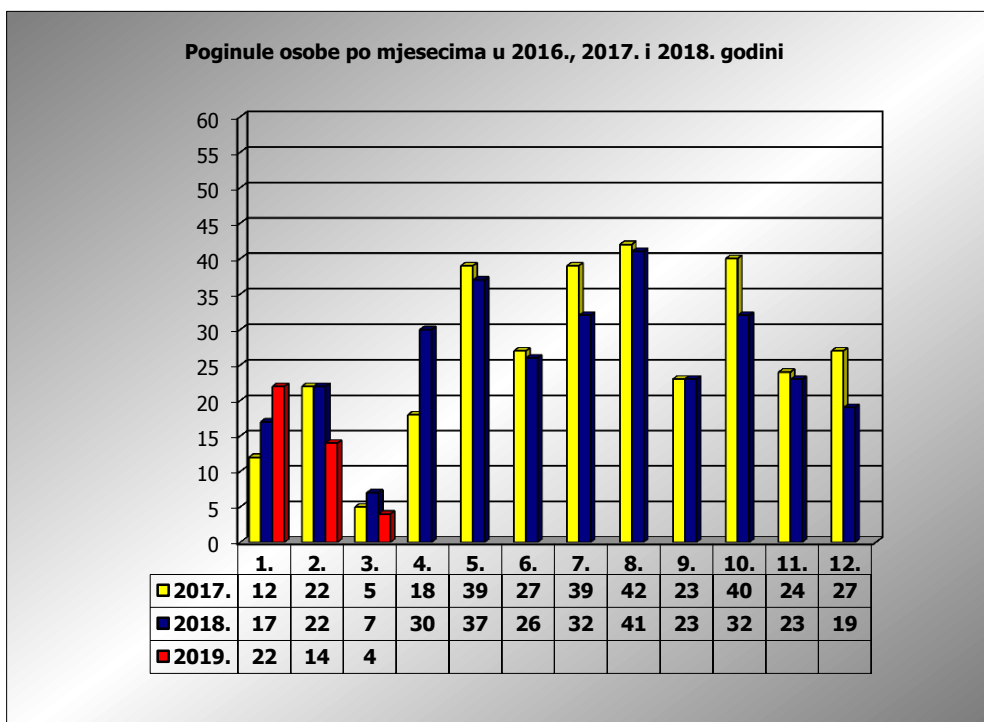

PRIKAZ POGINULIH OSOBA U PROMETNIM NESREĆAMA U 2019. GODINI U REPUBLICI HRVATSKOJ PO MJESECIMA
(usporedba s 2017. i 2018. godinom)

mjesec	poginuli			2019./2017.		2019./2018.	
	2017. g.	2018. g.	2019. g.				
siječanj	12	17	22	83,3%	10	29,4%	5
veljača	22	22	14	-36,4%	-8	-36,4%	-8
ožujak	5	7	4	-20,0%	-1	-42,9%	-3
travanj	18	30					
svibanj	39	37					
lipanj	27	26					
srpanj	39	32					
kolovoz	42	41					
rujan	23	23					
listopad	40	32					
studeni	24	23					
prosinac	27	19					
I	12	17	22	83,3%	10	29,4%	5
I-II	34	39	36	5,9%	2	-7,7%	-3
I-III	39	46	40	2,6%	1	-13,0%	-6

III. mjesec - podaci s danom 17.03.2017., 2018. i 2019.