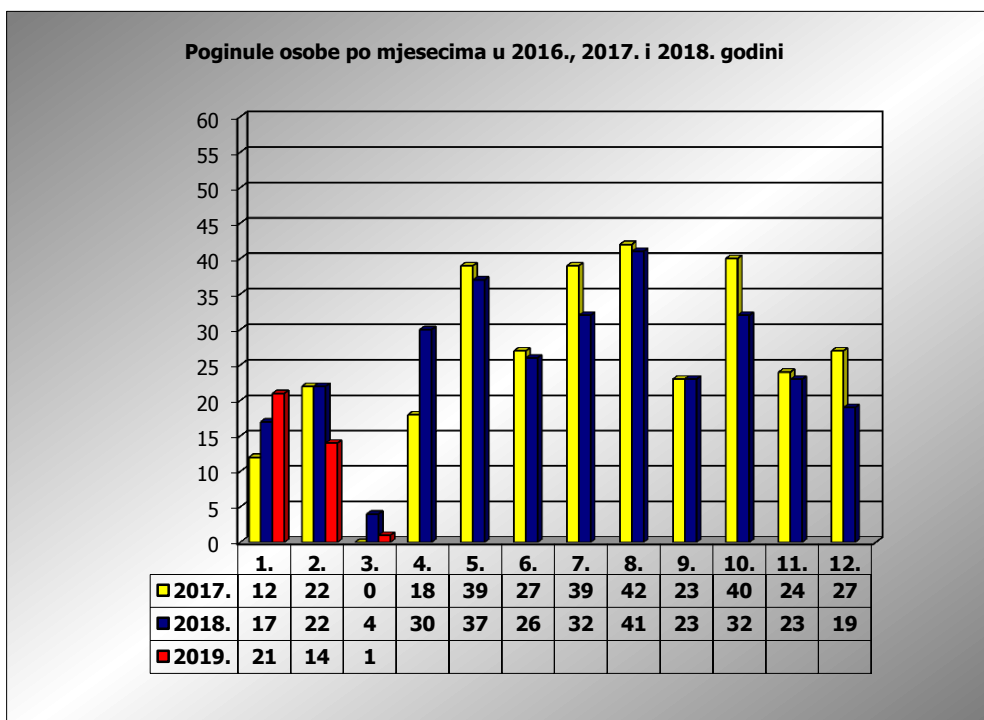

**PRIKAZ POGINULIH OSOBA U PROMETNIM NESREĆAMA U 2019. GODINI U REPUBLICI HRVATSKOJ PO MJESECIMA**  
(usporedba s 2017. i 2018. godinom)

mjesec	poginuli			2019./2017.		2019./2018.	
	2017. g.	2018. g.	2019. g.				
siječanj	12	17	21	75,0%	9	23,5%	4
veljača	22	22	14	-36,4%	-8	-36,4%	-8
ožujak	0	4	1	#DIJ/0!	1	-75,0%	-3
travanj	18	30					
svibanj	39	37					
lipanj	27	26					
srpanj	39	32					
kolovoz	42	41					
rujan	23	23					
listopad	40	32					
studeni	24	23					
prosinac	27	19					
<b>I</b>	12	17	21	75,0%	9	23,5%	4
<b>I-II</b>	34	39	35	2,9%	1	-10,3%	-4
<b>I-III</b>	34	43	36	5,9%	2	-16,3%	-7