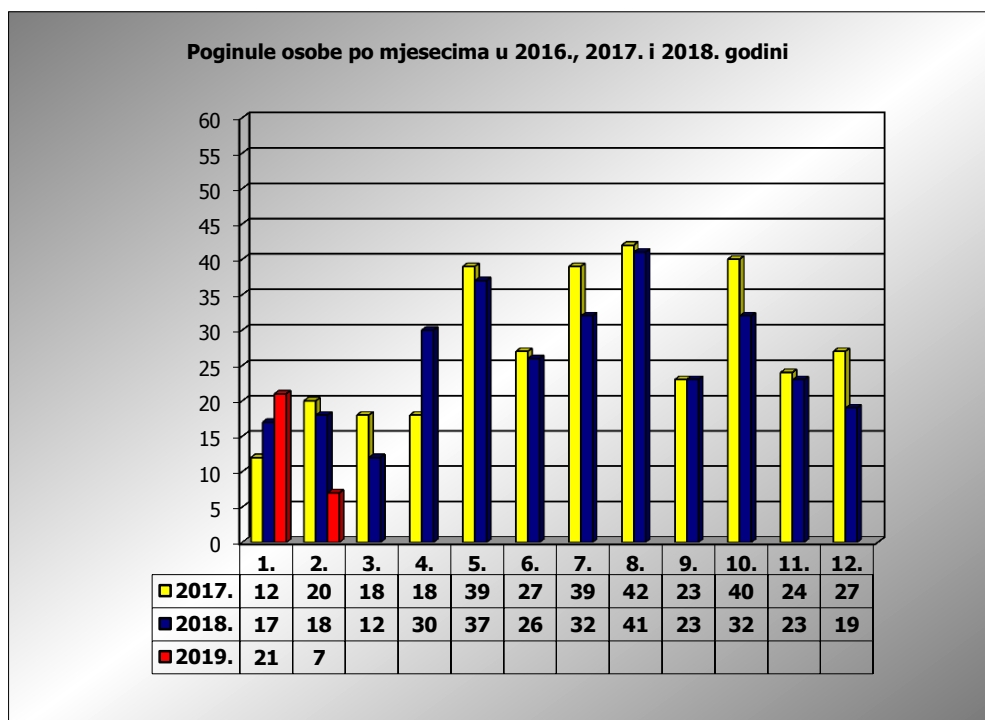

**PRIKAZ POGINULIH OSOBA U PROMETNIM NESREĆAMA U 2019.
GODINI U REPUBLICI HRVATSKOJ PO MJESECIMA
(usporedba s 2017. i 2018. godinom)**

mjesec	poginuli			2019./2017.		2019./2018.	
	2017. g.	2018. g.	2019. g.				
siječanj	12	17	21	75,0%	9	23,5%	4
veljača	20	18	7	-65,0%	-13	-61,1%	-11
ožujak	18	12					
travanj	18	30					
svibanj	39	37					
lipanj	27	26					
srpanj	39	32					
kolovoz	42	41					
rujan	23	23					
listopad	40	32					
studen	24	23					
prosinac	27	19					
I	12	17	21	75,0%	9	23,5%	4
I-II	32	35	28	-12,5%	-4	-20,0%	-7

II. mjesec - podaci s danom 20.02.2017., 2018. i 2019.