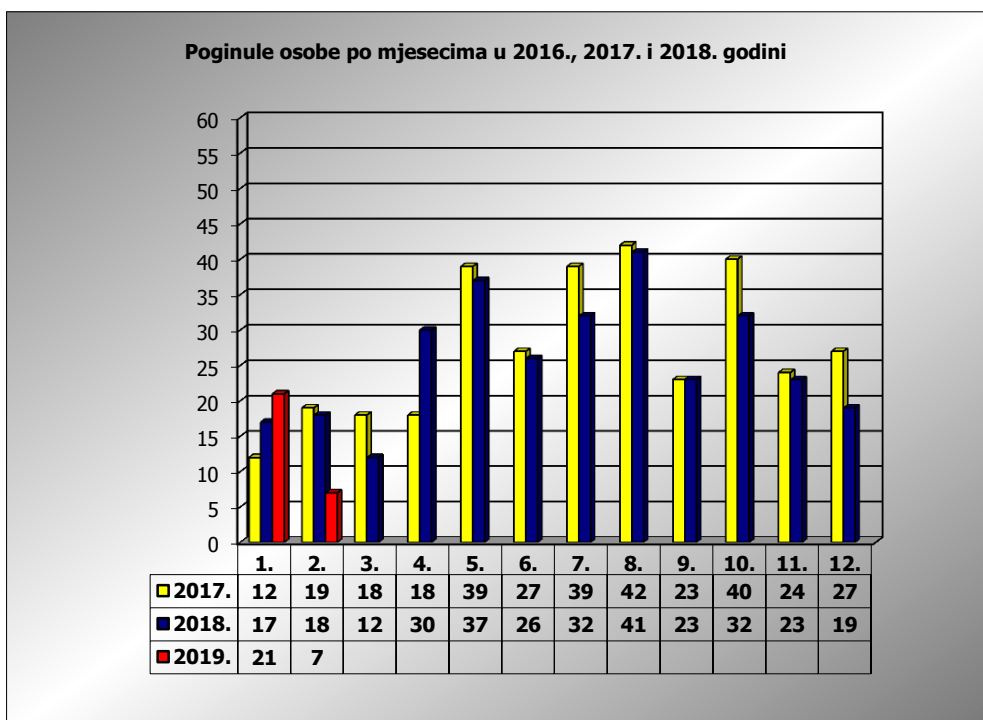

**PRIKAZ POGINULIH OSOBA U PROMETNIM NESREĆAMA U 2019.  
GODINI U REPUBLICI HRVATSKOJ PO MJESECIMA  
(usporedba s 2017. i 2018. godinom)**

mjesec	poginuli			2019./2017.		2019./2018.	
	2017. g.	2018. g.	2019. g.				
siječanj	12	17	21	75,0%	9	23,5%	4
veljača	19	18	7	-63,2%	-12	-61,1%	-11
ožujak	18	12					
travanj	18	30					
svibanj	39	37					
lipanj	27	26					
srpanj	39	32					
kolovoz	42	41					
rujan	23	23					
listopad	40	32					
studen	24	23					
prosinac	27	19					
<b>I</b>	12	17	21	75,0%	9	23,5%	4
<b>I-II</b>	31	35	28	-9,7%	-3	-20,0%	-7

II. mjesec - podaci s danom 19.02.2017., 2018. i 2019.