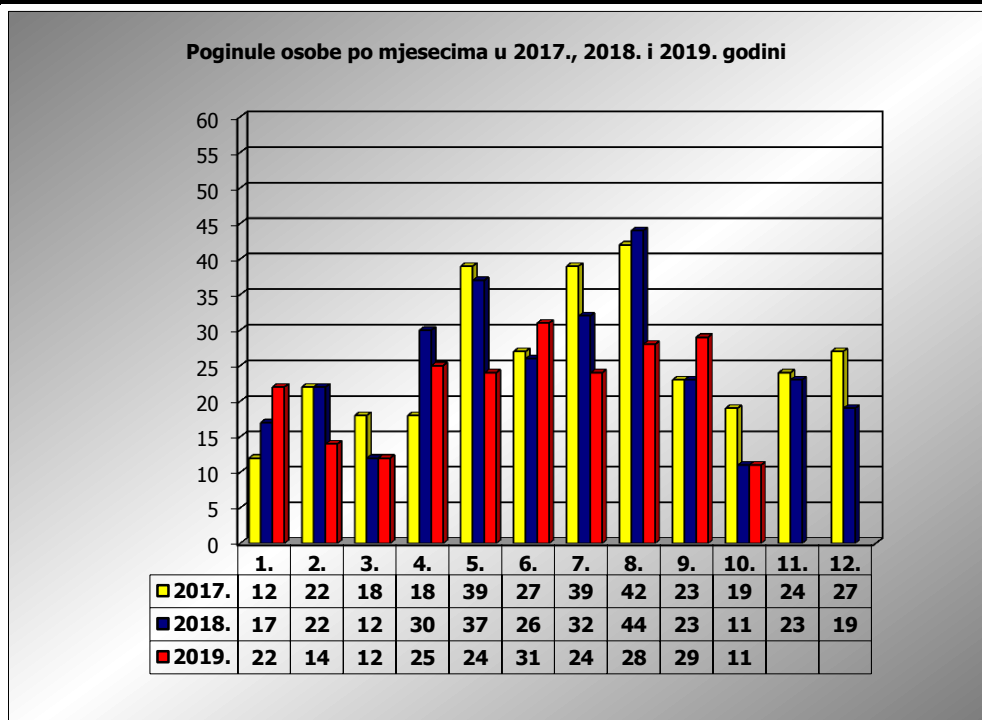

**PRIKAZ POGINULIH OSOBA U PROMETNIM NESREĆAMA U 2019.
 GODINI U REPUBLICI HRVATSKOJ PO MJESECIMA
 (usporedba s 2017. i 2018. godinom)**

mjesec	poginuli			2019./2017.		2019./2018.	
	2017. g.	2018. g.	2019. g.				
siječanj	12	17	22	83,3%	10	29,4%	5
veljača	22	22	14	-36,4%	-8	-36,4%	-8
ožujak	18	12	12	-33,3%	-6	0,0%	0
travanj	18	30	25	38,9%	7	-16,7%	-5
svibanj	39	37	24	-38,5%	-15	-35,1%	-13
lipanj	27	26	31	14,8%	4	19,2%	5
srpanj	39	32	24	-38,5%	-15	-25,0%	-8
kolovoz	42	44	28	-33,3%	-14	-36,4%	-16
rujan	23	23	29	26,1%	6	26,1%	6
listopad	19	11	11	-42,1%	-8	0,0%	0
studeni	24	23					
prosinac	27	19					
I-III	52	51	48	-7,7%	-4	-5,9%	-3
I-VI	136	144	128	-5,9%	-8	-11,1%	-16
I-IX	240	243	209	-12,9%	-31	-14,0%	-34
I-X	259	254	220	-15,1%	-39	-13,4%	-34

X. mjesec - podaci s danom 13.10.2017., 2018. i 2019.