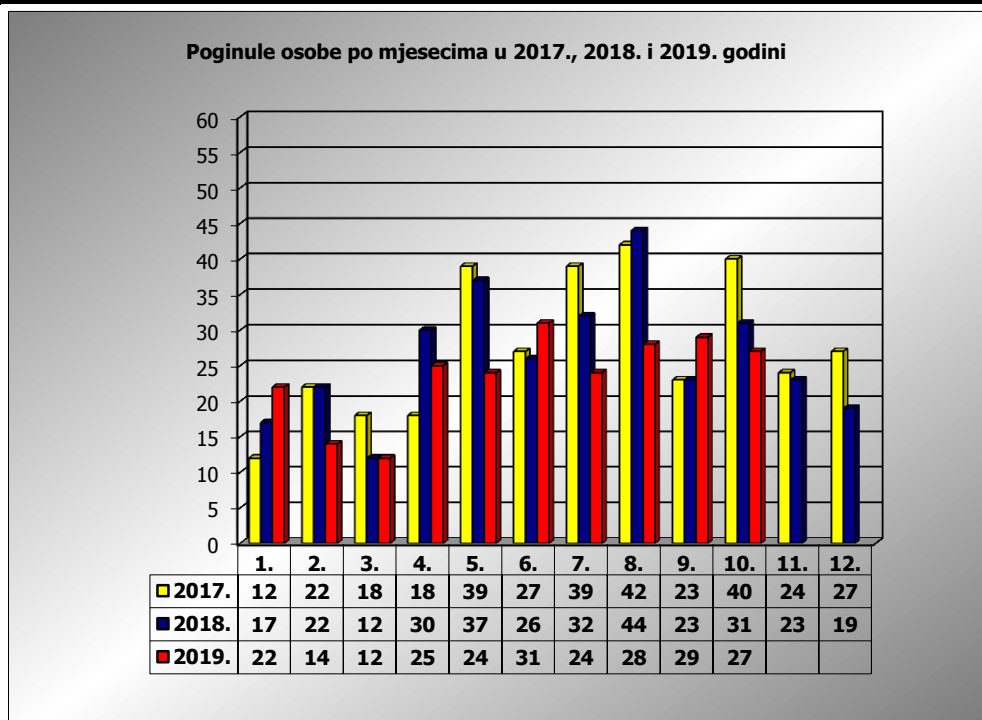

**PRIKAZ POGINULIH OSOBA U PROMETNIM NESREĆAMA U 2019.
GODINI U REPUBLICI HRVATSKOJ PO MJESECIMA
(usporedba s 2017. i 2018. godinom)**

mjesec	poginuli			2019./2017.		2019./2018.	
	2017. g.	2018. g.	2019. g.				
siječanj	12	17	22	83,3%	10	29,4%	5
veljača	22	22	14	-36,4%	-8	-36,4%	-8
ožujak	18	12	12	-33,3%	-6	0,0%	0
travanj	18	30	25	38,9%	7	-16,7%	-5
svibanj	39	37	24	-38,5%	-15	-35,1%	-13
lipanj	27	26	31	14,8%	4	19,2%	5
srpanj	39	32	24	-38,5%	-15	-25,0%	-8
kolovoz	42	44	28	-33,3%	-14	-36,4%	-16
rujan	23	23	29	26,1%	6	26,1%	6
listopad	40	31	27	-32,5%	-13	-12,9%	-4
studeni	24	23					
prosinac	27	19					
I-III	52	51	48	-7,7%	-4	-5,9%	-3
I-VI	136	144	128	-5,9%	-8	-11,1%	-16
I-IX	240	243	209	-12,9%	-31	-14,0%	-34
I-X	280	274	236	-15,7%	-44	-13,9%	-38

X. mjesec - podaci s danom 30.10.2017., 2018. i 2019.