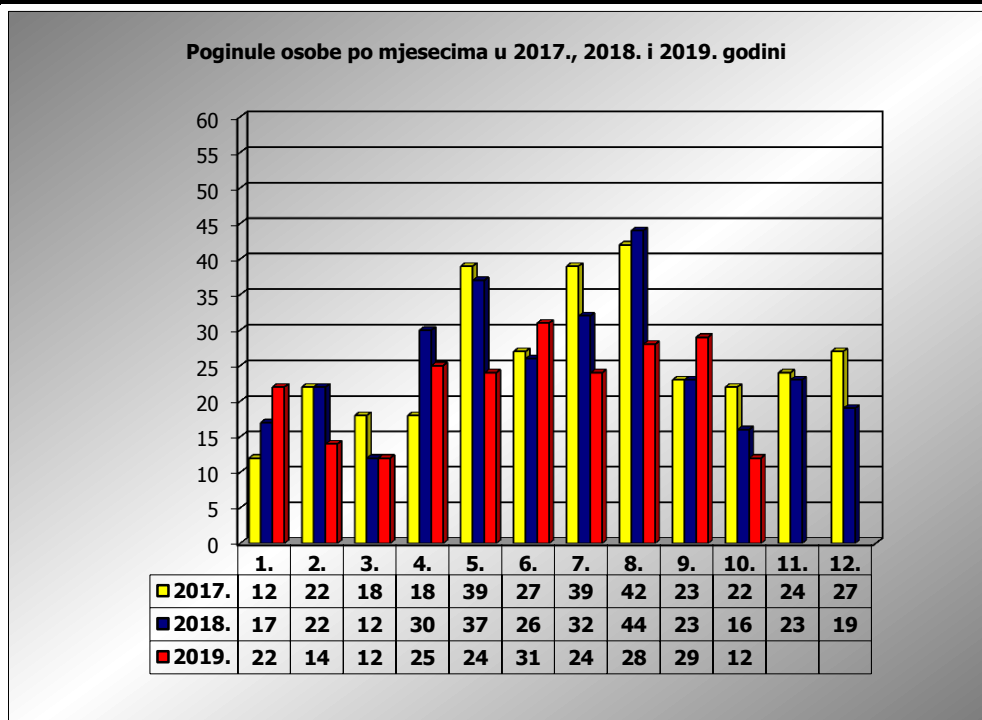

**PRIKAZ POGINULIH OSOBA U PROMETNIM NESREĆAMA U 2019.  
GODINI U REPUBLICI HRVATSKOJ PO MJESECIMA  
(usporedba s 2017. i 2018. godinom)**

mjesec	poginuli			2019./2017.		2019./2018.	
	2017. g.	2018. g.	2019. g.				
siječanj	12	17	22	83,3%	10	29,4%	5
veljača	22	22	14	-36,4%	-8	-36,4%	-8
ožujak	18	12	12	-33,3%	-6	0,0%	0
travanj	18	30	25	38,9%	7	-16,7%	-5
svibanj	39	37	24	-38,5%	-15	-35,1%	-13
lipanj	27	26	31	14,8%	4	19,2%	5
srpanj	39	32	24	-38,5%	-15	-25,0%	-8
kolovoz	42	44	28	-33,3%	-14	-36,4%	-16
rujan	23	23	29	26,1%	6	26,1%	6
listopad	22	16	12	-45,5%	-10	-25,0%	-4
studeni	24	23					
prosinac	27	19					
<b>I-III</b>	<b>52</b>	<b>51</b>	<b>48</b>	<b>-7,7%</b>	<b>-4</b>	<b>-5,9%</b>	<b>-3</b>
<b>I-VI</b>	<b>136</b>	<b>144</b>	<b>128</b>	<b>-5,9%</b>	<b>-8</b>	<b>-11,1%</b>	<b>-16</b>
<b>I-IX</b>	<b>240</b>	<b>243</b>	<b>209</b>	<b>-12,9%</b>	<b>-31</b>	<b>-14,0%</b>	<b>-34</b>
<b>I-X</b>	<b>262</b>	<b>259</b>	<b>221</b>	<b>-15,6%</b>	<b>-41</b>	<b>-14,7%</b>	<b>-38</b>

X. mjesec - podaci s danom 15.10.2017., 2018. i 2019.