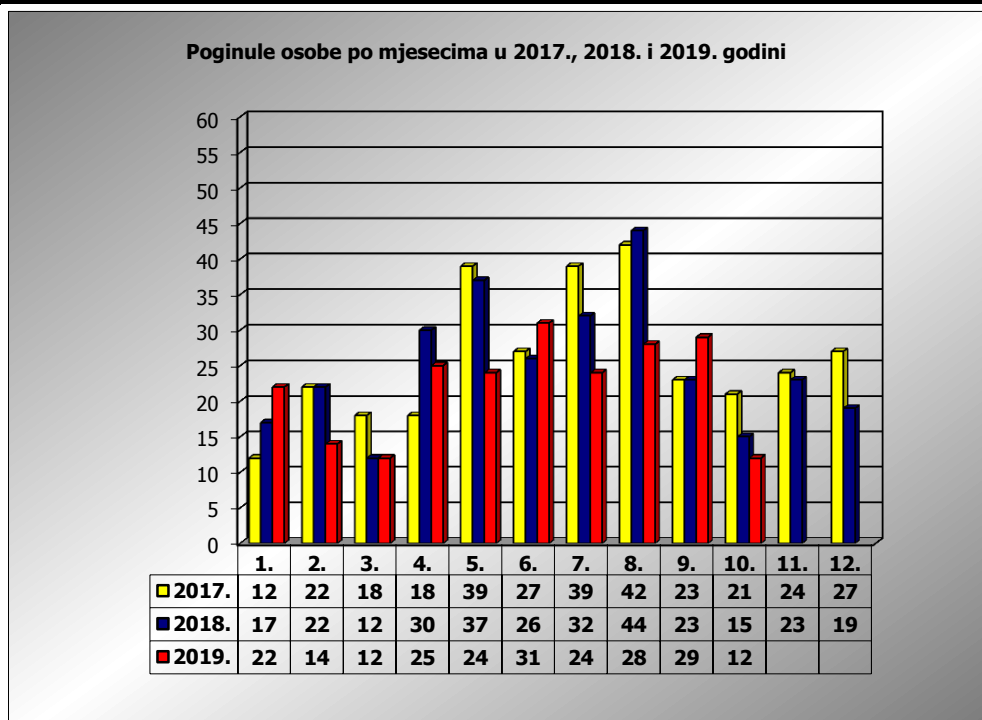

**PRIKAZ POGINULIH OSOBA U PROMETNIM NESREĆAMA U 2019.
GODINI U REPUBLICI HRVATSKOJ PO MJESECIMA
(usporedba s 2017. i 2018. godinom)**

mjesec	poginuli			2019./2017.		2019./2018.	
	2017. g.	2018. g.	2019. g.				
siječanj	12	17	22	83,3%	10	29,4%	5
veljača	22	22	14	-36,4%	-8	-36,4%	-8
ožujak	18	12	12	-33,3%	-6	0,0%	0
travanj	18	30	25	38,9%	7	-16,7%	-5
svibanj	39	37	24	-38,5%	-15	-35,1%	-13
lipanj	27	26	31	14,8%	4	19,2%	5
srpanj	39	32	24	-38,5%	-15	-25,0%	-8
kolovoz	42	44	28	-33,3%	-14	-36,4%	-16
rujan	23	23	29	26,1%	6	26,1%	6
listopad	21	15	12	-42,9%	-9	-20,0%	-3
studeni	24	23					
prosinac	27	19					
I-III	52	51	48	-7,7%	-4	-5,9%	-3
I-VI	136	144	128	-5,9%	-8	-11,1%	-16
I-IX	240	243	209	-12,9%	-31	-14,0%	-34
I-X	261	258	221	-15,3%	-40	-14,3%	-37

X. mjesec - podaci s danom 14.10.2017., 2018. i 2019.