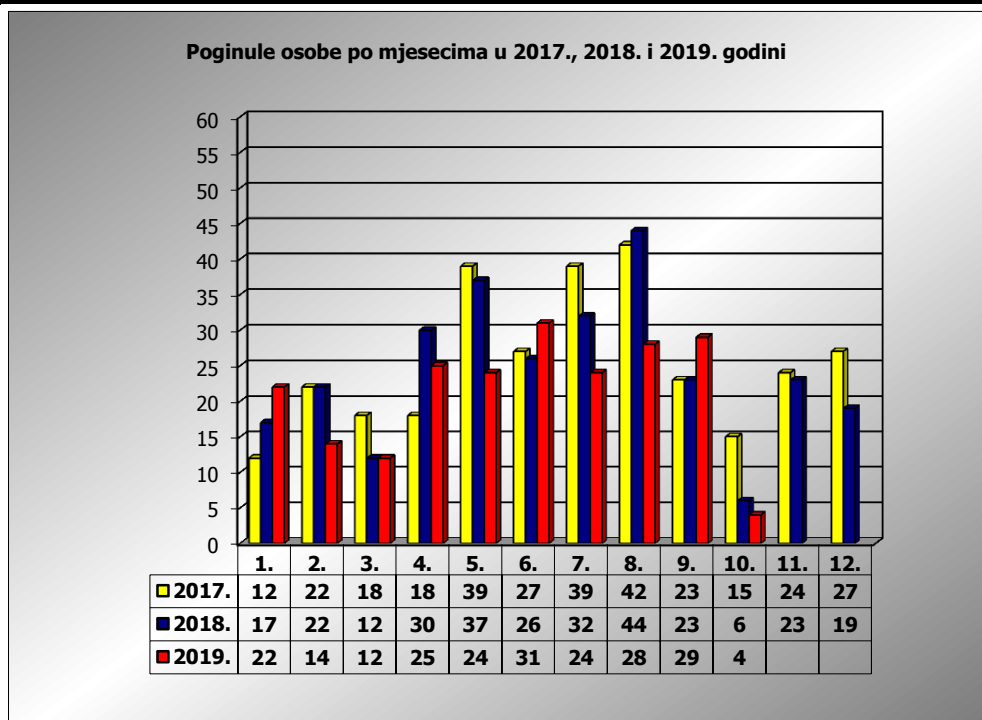

**PRIKAZ POGINULIH OSOBA U PROMETNIM NESREĆAMA U 2019.
GODINI U REPUBLICI HRVATSKOJ PO MJESECIMA
(usporedba s 2017. i 2018. godinom)**

mjesec	poginuli			2019./2017.		2019./2018.	
	2017. g.	2018. g.	2019. g.				
siječanj	12	17	22	83,3%	10	29,4%	5
veljača	22	22	14	-36,4%	-8	-36,4%	-8
ožujak	18	12	12	-33,3%	-6	0,0%	0
travanj	18	30	25	38,9%	7	-16,7%	-5
svibanj	39	37	24	-38,5%	-15	-35,1%	-13
lipanj	27	26	31	14,8%	4	19,2%	5
srpanj	39	32	24	-38,5%	-15	-25,0%	-8
kolovoz	42	44	28	-33,3%	-14	-36,4%	-16
rujan	23	23	29	26,1%	6	26,1%	6
listopad	15	6	4	-73,3%	-11	-33,3%	-2
studeni	24	23					
prosinac	27	19					
I-III	52	51	48	-7,7%	-4	-5,9%	-3
I-VI	136	144	128	-5,9%	-8	-11,1%	-16
I-IX	240	243	209	-12,9%	-31	-14,0%	-34
I-X	255	249	213	-16,5%	-42	-14,5%	-36

X. mjesec - podaci s danom 09.10.2017., 2018. i 2019.