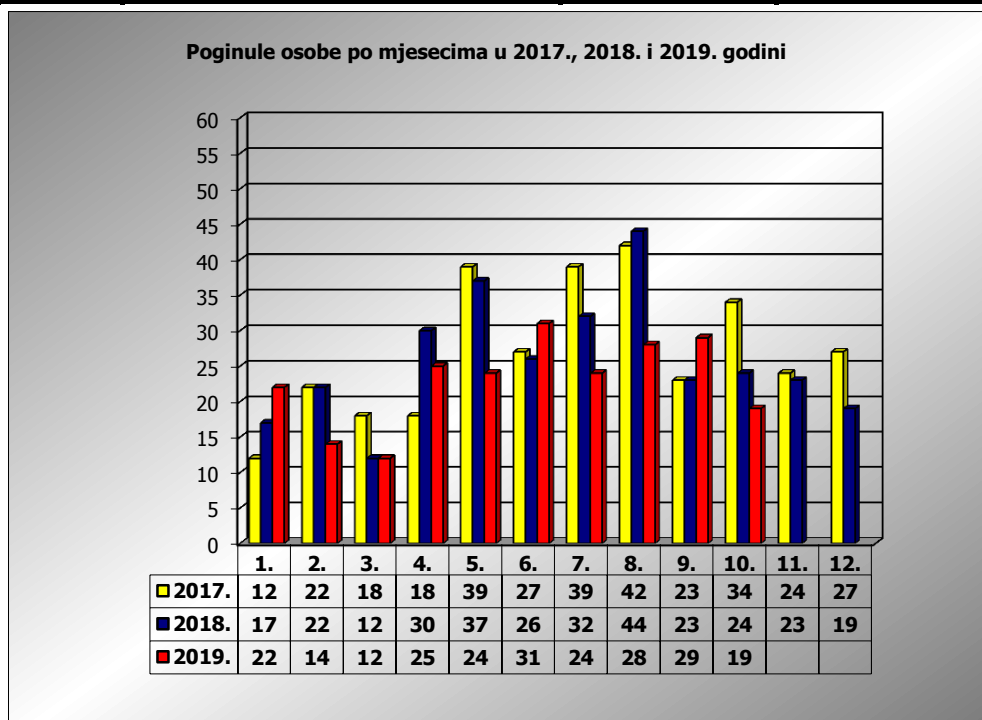

**PRIKAZ POGINULIH OSOBA U PROMETNIM NESREĆAMA U 2019.  
GODINI U REPUBLICI HRVATSKOJ PO MJESECIMA  
(usporedba s 2017. i 2018. godinom)**

mjesec	poginuli			2019./2017.		2019./2018.	
	2017. g.	2018. g.	2019. g.				
siječanj	12	17	22	83,3%	10	29,4%	5
veljača	22	22	14	-36,4%	-8	-36,4%	-8
ožujak	18	12	12	-33,3%	-6	0,0%	0
travanj	18	30	25	38,9%	7	-16,7%	-5
svibanj	39	37	24	-38,5%	-15	-35,1%	-13
lipanj	27	26	31	14,8%	4	19,2%	5
srpanj	39	32	24	-38,5%	-15	-25,0%	-8
kolovoz	42	44	28	-33,3%	-14	-36,4%	-16
rujan	23	23	29	26,1%	6	26,1%	6
listopad	34	24	19	-44,1%	-15	-20,8%	-5
studeni	24	23					
prosinac	27	19					
<b>I-III</b>	<b>52</b>	<b>51</b>	<b>48</b>	<b>-7,7%</b>	<b>-4</b>	<b>-5,9%</b>	<b>-3</b>
<b>I-VI</b>	<b>136</b>	<b>144</b>	<b>128</b>	<b>-5,9%</b>	<b>-8</b>	<b>-11,1%</b>	<b>-16</b>
<b>I-IX</b>	<b>240</b>	<b>243</b>	<b>209</b>	<b>-12,9%</b>	<b>-31</b>	<b>-14,0%</b>	<b>-34</b>
<b>I-X</b>	<b>274</b>	<b>267</b>	<b>228</b>	<b>-16,8%</b>	<b>-46</b>	<b>-14,6%</b>	<b>-39</b>

X. mjesec - podaci s danom 23.10.2017., 2018. i 2019.