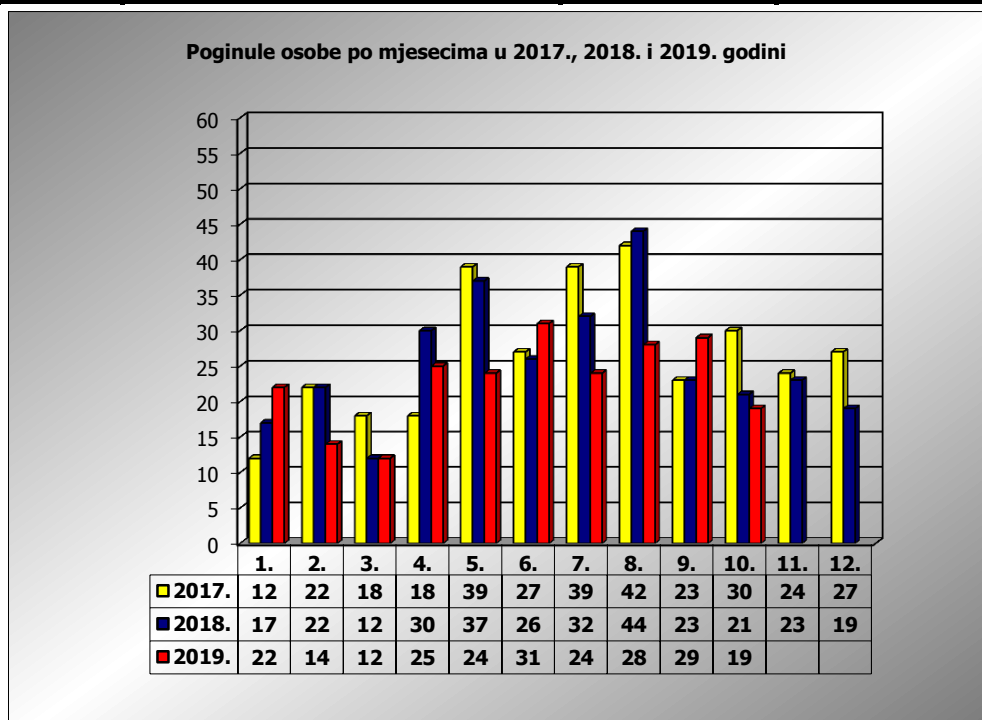

**PRIKAZ POGINULIH OSOBA U PROMETNIM NESREĆAMA U 2019.
GODINI U REPUBLICI HRVATSKOJ PO MJESECIMA
(usporedba s 2017. i 2018. godinom)**

mjesec	poginuli			2019./2017.		2019./2018.	
	2017. g.	2018. g.	2019. g.				
siječanj	12	17	22	83,3%	10	29,4%	5
veljača	22	22	14	-36,4%	-8	-36,4%	-8
ožujak	18	12	12	-33,3%	-6	0,0%	0
travanj	18	30	25	38,9%	7	-16,7%	-5
svibanj	39	37	24	-38,5%	-15	-35,1%	-13
lipanj	27	26	31	14,8%	4	19,2%	5
srpanj	39	32	24	-38,5%	-15	-25,0%	-8
kolovoz	42	44	28	-33,3%	-14	-36,4%	-16
rujan	23	23	29	26,1%	6	26,1%	6
listopad	30	21	19	-36,7%	-11	-9,5%	-2
studeni	24	23					
prosinac	27	19					
I-III	52	51	48	-7,7%	-4	-5,9%	-3
I-VI	136	144	128	-5,9%	-8	-11,1%	-16
I-IX	240	243	209	-12,9%	-31	-14,0%	-34
I-X	270	264	228	-15,6%	-42	-13,6%	-36

X. mjesec - podaci s danom 21.10.2017., 2018. i 2019.