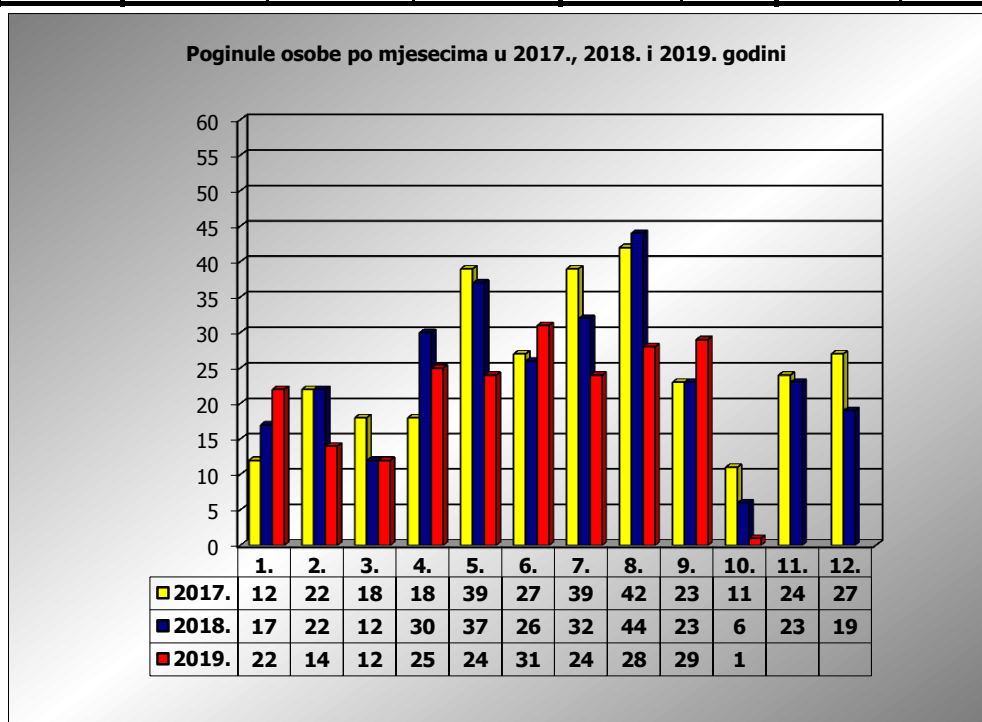

**PRIKAZ POGINULIH OSOBA U PROMETNIM NESREĆAMA U 2019.
 GODINI U REPUBLICI HRVATSKOJ PO MJESECIMA
 (usporedba s 2017. i 2018. godinom)**

mjesec	poginuli			2019./2017.		2019./2018.	
	2017. g.	2018. g.	2019. g.				
siječanj	12	17	22	83,3%	10	29,4%	5
veljača	22	22	14	-36,4%	-8	-36,4%	-8
ožujak	18	12	12	-33,3%	-6	0,0%	0
travanj	18	30	25	38,9%	7	-16,7%	-5
svibanj	39	37	24	-38,5%	-15	-35,1%	-13
lipanj	27	26	31	14,8%	4	19,2%	5
srpanj	39	32	24	-38,5%	-15	-25,0%	-8
kolovoz	42	44	28	-33,3%	-14	-36,4%	-16
rujan	23	23	29	26,1%	6	26,1%	6
listopad	11	6	1	-90,9%	-10	-83,3%	-5
studeni	24	23					
prosinac	27	19					
I-III	52	51	48	-7,7%	-4	-5,9%	-3
I-VI	136	144	128	-5,9%	-8	-11,1%	-16
I-IX	240	243	209	-12,9%	-31	-14,0%	-34
I-X	251	249	210	-16,3%	-41	-15,7%	-39

X. mjesec - podaci s danom 06.10.2017., 2018. i 2019.