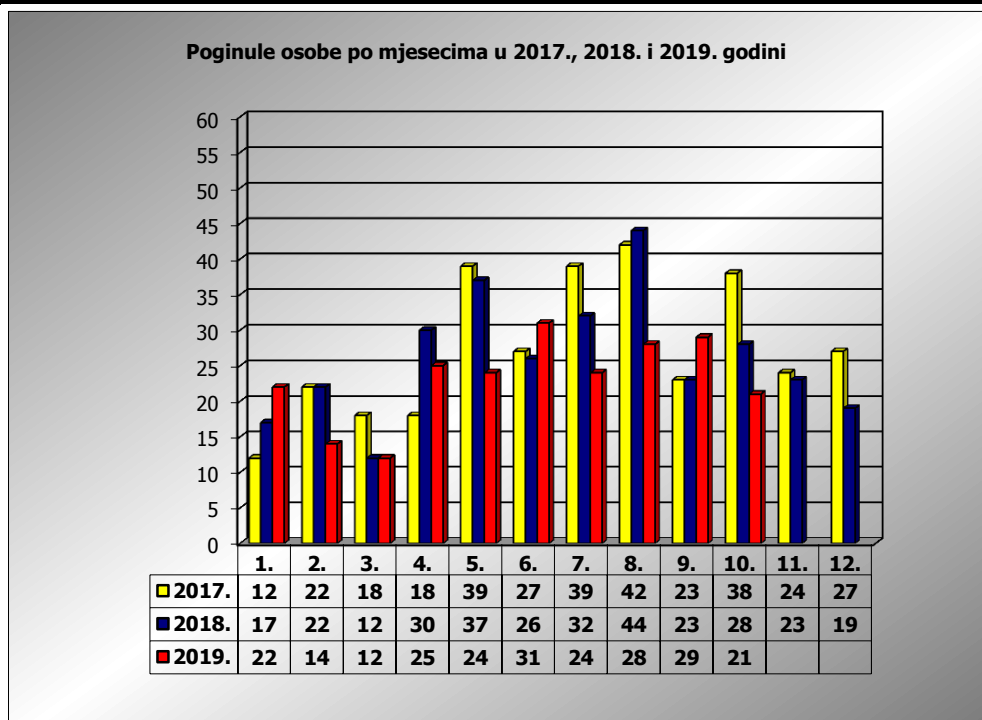

**PRIKAZ POGINULIH OSOBA U PROMETNIM NESREĆAMA U 2019.
GODINI U REPUBLICI HRVATSKOJ PO MJESECIMA
(usporedba s 2017. i 2018. godinom)**

mjesec	poginuli			2019./2017.		2019./2018.	
	2017. g.	2018. g.	2019. g.				
siječanj	12	17	22	83,3%	10	29,4%	5
veljača	22	22	14	-36,4%	-8	-36,4%	-8
ožujak	18	12	12	-33,3%	-6	0,0%	0
travanj	18	30	25	38,9%	7	-16,7%	-5
svibanj	39	37	24	-38,5%	-15	-35,1%	-13
lipanj	27	26	31	14,8%	4	19,2%	5
srpanj	39	32	24	-38,5%	-15	-25,0%	-8
kolovoz	42	44	28	-33,3%	-14	-36,4%	-16
rujan	23	23	29	26,1%	6	26,1%	6
listopad	38	28	21	-44,7%	-17	-25,0%	-7
studeni	24	23					
prosinac	27	19					
I-III	52	51	48	-7,7%	-4	-5,9%	-3
I-VI	136	144	128	-5,9%	-8	-11,1%	-16
I-IX	240	243	209	-12,9%	-31	-14,0%	-34
I-X	278	271	230	-17,3%	-48	-15,1%	-41

X. mjesec - podaci s danom 28.10.2017., 2018. i 2019.