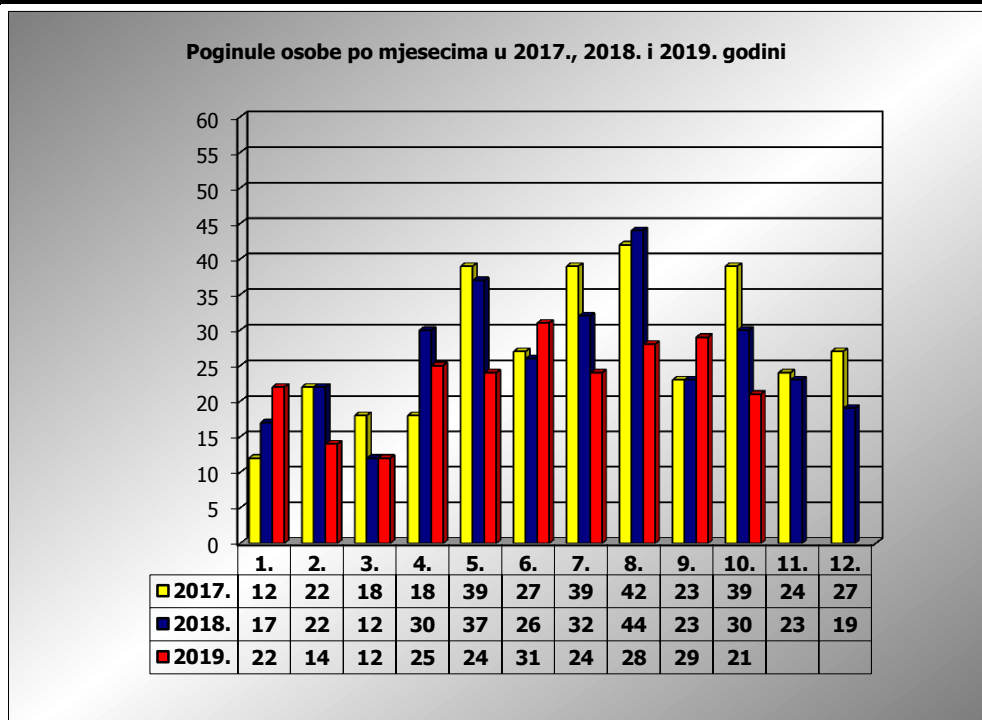

**PRIKAZ POGINULIH OSOBA U PROMETNIM NESREĆAMA U 2019.  
GODINI U REPUBLICI HRVATSKOJ PO MJESECIMA  
(usporedba s 2017. i 2018. godinom)**

mjesec	poginuli			2019./2017.		2019./2018.	
	2017. g.	2018. g.	2019. g.				
siječanj	12	17	22	83,3%	10	29,4%	5
veljača	22	22	14	-36,4%	-8	-36,4%	-8
ožujak	18	12	12	-33,3%	-6	0,0%	0
travanj	18	30	25	38,9%	7	-16,7%	-5
svibanj	39	37	24	-38,5%	-15	-35,1%	-13
lipanj	27	26	31	14,8%	4	19,2%	5
srpanj	39	32	24	-38,5%	-15	-25,0%	-8
kolovoz	42	44	28	-33,3%	-14	-36,4%	-16
rujan	23	23	29	26,1%	6	26,1%	6
listopad	39	30	21	-46,2%	-18	-30,0%	-9
studeni	24	23					
prosinac	27	19					
<b>I-III</b>	<b>52</b>	<b>51</b>	<b>48</b>	<b>-7,7%</b>	<b>-4</b>	<b>-5,9%</b>	<b>-3</b>
<b>I-VI</b>	<b>136</b>	<b>144</b>	<b>128</b>	<b>-5,9%</b>	<b>-8</b>	<b>-11,1%</b>	<b>-16</b>
<b>I-IX</b>	<b>240</b>	<b>243</b>	<b>209</b>	<b>-12,9%</b>	<b>-31</b>	<b>-14,0%</b>	<b>-34</b>
<b>I-X</b>	<b>279</b>	<b>273</b>	<b>230</b>	<b>-17,6%</b>	<b>-49</b>	<b>-15,8%</b>	<b>-43</b>

X. mjesec - podaci s danom 29.10.2017., 2018. i 2019.