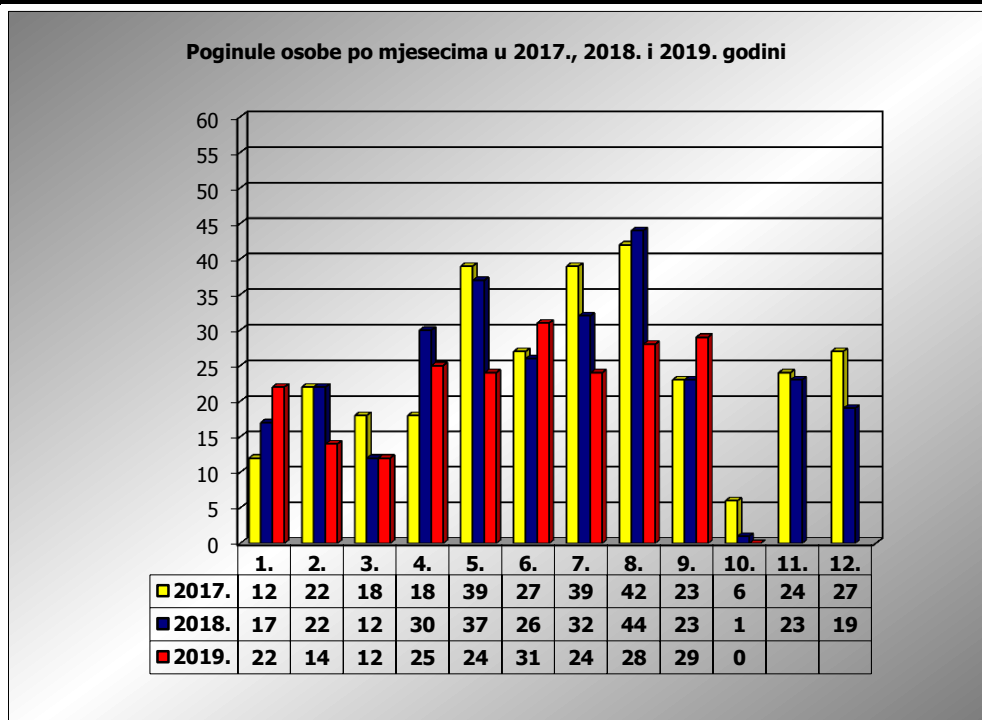

**PRIKAZ POGINULIH OSOBA U PROMETNIM NESREĆAMA U 2019.  
GODINI U REPUBLICI HRVATSKOJ PO MJESECIMA  
(usporedba s 2017. i 2018. godinom)**

mjesec	poginuli			2019./2017.		2019./2018.	
	2017. g.	2018. g.	2019. g.				
siječanj	12	17	22	83,3%	10	29,4%	5
veljača	22	22	14	-36,4%	-8	-36,4%	-8
ožujak	18	12	12	-33,3%	-6	0,0%	0
travanj	18	30	25	38,9%	7	-16,7%	-5
svibanj	39	37	24	-38,5%	-15	-35,1%	-13
lipanj	27	26	31	14,8%	4	19,2%	5
srpanj	39	32	24	-38,5%	-15	-25,0%	-8
kolovoz	42	44	28	-33,3%	-14	-36,4%	-16
rujan	23	23	29	26,1%	6	26,1%	6
listopad	6	1	0	-100,0%	-6	-100,0%	-1
studeni	24	23					
prosinac	27	19					
<b>I-III</b>	<b>52</b>	<b>51</b>	<b>48</b>	<b>-7,7%</b>	<b>-4</b>	<b>-5,9%</b>	<b>-3</b>
<b>I-VI</b>	<b>136</b>	<b>144</b>	<b>128</b>	<b>-5,9%</b>	<b>-8</b>	<b>-11,1%</b>	<b>-16</b>
<b>I-IX</b>	<b>240</b>	<b>243</b>	<b>209</b>	<b>-12,9%</b>	<b>-31</b>	<b>-14,0%</b>	<b>-34</b>
<b>I-X</b>	<b>246</b>	<b>244</b>	<b>209</b>	<b>-15,0%</b>	<b>-37</b>	<b>-14,3%</b>	<b>-35</b>

X. mjesec - podaci s danom 02.10.2017., 2018. i 2019.