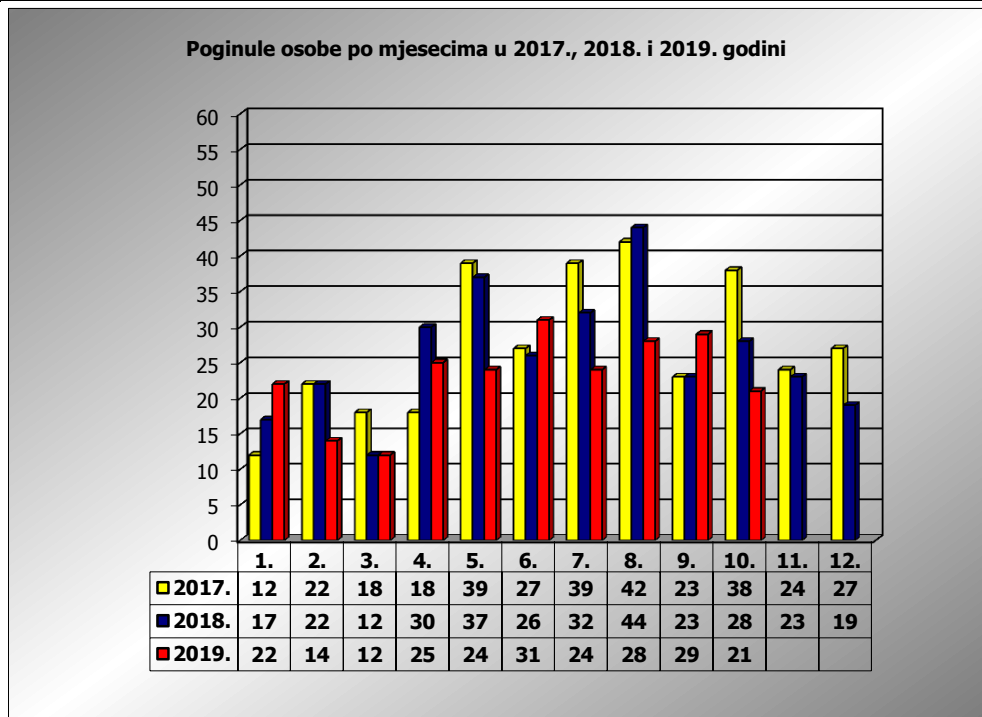

PRIKAZ POGINULIH OSOBA U PROMETNIM NESREĆAMA U 2019. GODINI U REPUBLICI HRVATSKOJ PO MJESECIMA
(usporedba s 2017. i 2018. godinom)

mjesec	poginuli			2019./2017.		2019./2018.	
	2017. g.	2018. g.	2019. g.				
siječanj	12	17	22	83,3%	10	29,4%	5
veljača	22	22	14	-36,4%	-8	-36,4%	-8
ožujak	18	12	12	-33,3%	-6	0,0%	0
travanj	18	30	25	38,9%	7	-16,7%	-5
svibanj	39	37	24	-38,5%	-15	-35,1%	-13
lipanj	27	26	31	14,8%	4	19,2%	5
srpanj	39	32	24	-38,5%	-15	-25,0%	-8
kolovoz	42	44	28	-33,3%	-14	-36,4%	-16
rujan	23	23	29	26,1%	6	26,1%	6
listopad	38	28	21	-44,7%	-17	-25,0%	-7
studeni	24	23					
prosinac	27	19					
I-III	52	51	48	-7,7%	-4	-5,9%	-3
I-VI	136	144	128	-5,9%	-8	-11,1%	-16
I-IX	240	243	209	-12,9%	-31	-14,0%	-34
I-X	278	271	230	-17,3%	-48	-15,1%	-41

X. mjesec - podaci s danom 27.10.2017., 2018. i 2019.