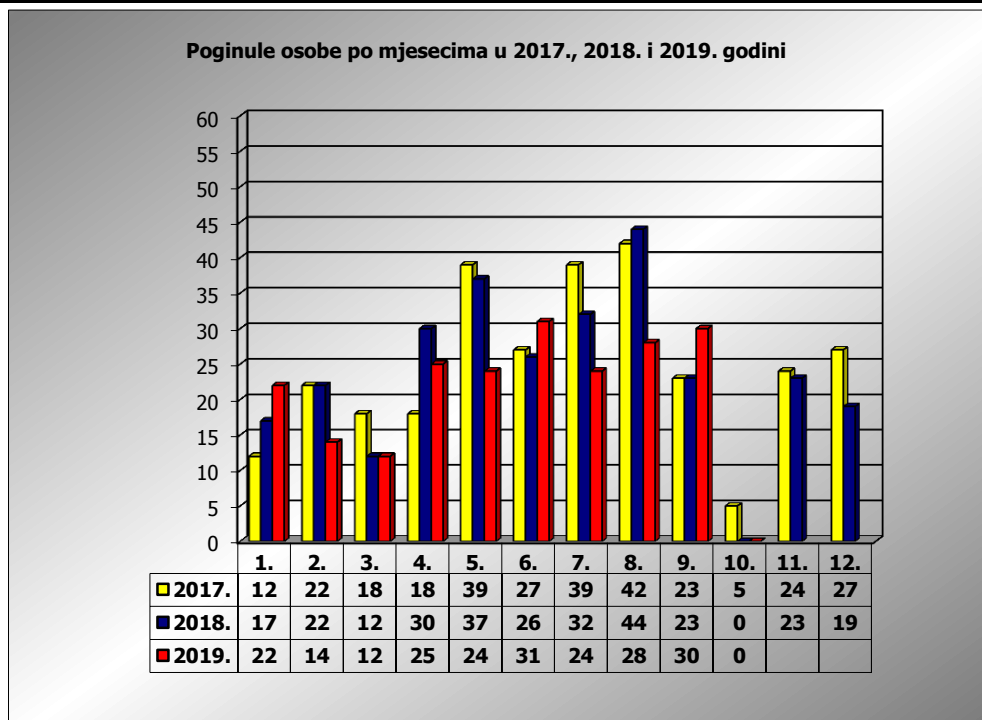

**PRIKAZ POGINULIH OSOBA U PROMETNIM NESREĆAMA U 2019.
GODINI U REPUBLICI HRVATSKOJ PO MJESECIMA
(usporedba s 2017. i 2018. godinom)**

mjesec	poginuli			2019./2017.		2019./2018.	
	2017. g.	2018. g.	2019. g.				
siječanj	12	17	22	83,3%	10	29,4%	5
veljača	22	22	14	-36,4%	-8	-36,4%	-8
ožujak	18	12	12	-33,3%	-6	0,0%	0
travanj	18	30	25	38,9%	7	-16,7%	-5
svibanj	39	37	24	-38,5%	-15	-35,1%	-13
lipanj	27	26	31	14,8%	4	19,2%	5
srpanj	39	32	24	-38,5%	-15	-25,0%	-8
kolovoz	42	44	28	-33,3%	-14	-36,4%	-16
rujan	23	23	30	30,4%	7	30,4%	7
listopad	5	0	0	-100,0%	-5	#DIJ/0!	0
studeni	24	23					
prosinac	27	19					

I-III	52	51	48	-7,7%	-4	-5,9%	-3
I-VI	136	144	128	-5,9%	-8	-11,1%	-16
I-IX	240	243	210	-12,5%	-30	-13,6%	-33
I-X	245	243	210	-14,3%	-35	-13,6%	-33

X. mjesec - podaci s danom 01.10.2017., 2018. i 2019.