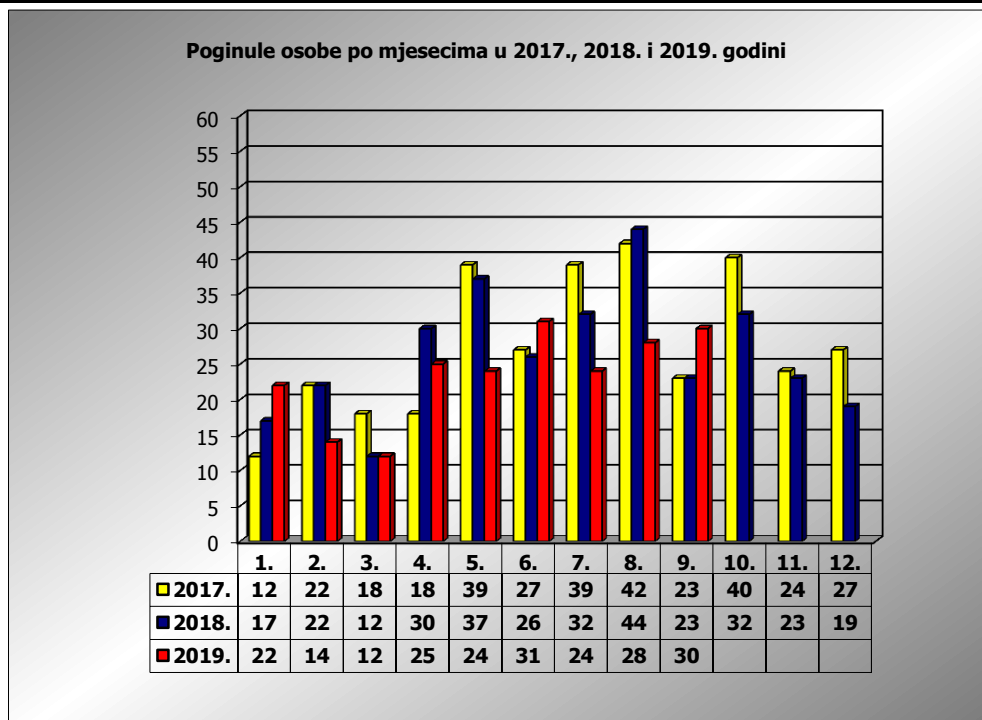

**PRIKAZ POGINULIH OSOBA U PROMETNIM NESREĆAMA U 2019.
GODINI U REPUBLICI HRVATSKOJ PO MJESECIMA
(usporedba s 2017. i 2018. godinom)**

mjesec	poginuli			2019./2017.		2019./2018.	
	2017. g.	2018. g.	2019. g.				
siječanj	12	17	22	83,3%	10	29,4%	5
veljača	22	22	14	-36,4%	-8	-36,4%	-8
ožujak	18	12	12	-33,3%	-6	0,0%	0
travanj	18	30	25	38,9%	7	-16,7%	-5
svibanj	39	37	24	-38,5%	-15	-35,1%	-13
lipanj	27	26	31	14,8%	4	19,2%	5
srpanj	39	32	24	-38,5%	-15	-25,0%	-8
kolovoz	42	44	28	-33,3%	-14	-36,4%	-16
rujan	23	23	30	30,4%	7	30,4%	7
listopad	40	32					
studeni	24	23					
prosinac	27	19					

I-III	52	51	48	-7,7%	-4	-5,9%	-3
I-VI	136	144	128	-5,9%	-8	-11,1%	-16
I-VIII	217	220	180	-17,1%	-37	-18,2%	-40
I-IX	240	243	210	-12,5%	-30	-13,6%	-33

IX. mjesec - podaci s danom 30.09.2017., 2018. i 2019.